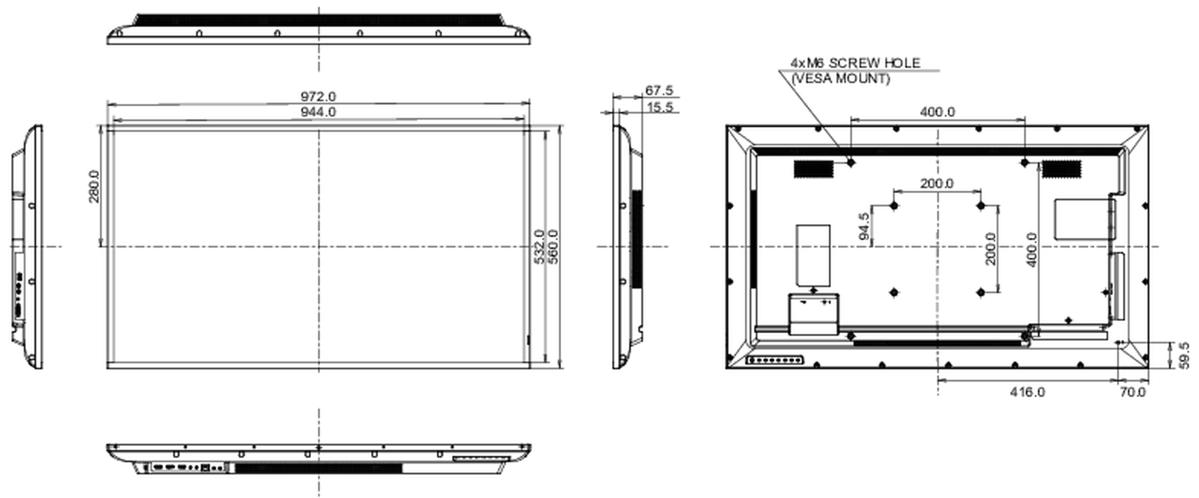

Dizajn	Tanki okvir
Dijagonala	42.5", 108cm
Panel	IPS, haze 1%
Osnovna rezolucija	3840 x 2160 (8.3 megapixel 4K UHD)
Format ekrana	16:9
Osvetljenje	350 cd/m ²
Statički kontrast	1200:1
Vreme odziva (GTG)	8ms
Zona gledanja	horizontalno/vertikalno: horizontal°/vertical 178°, desno/levo: 0°/0°, gore/dole: 0°/0°
Podržane boje	1.07B 10bit (8bit + Hi-FRC) (NTSC 72%)
Horizontalna sinhronizacija	30 - 83KHz
Vidljiva površina Š x V	941.2 x 529.4mm, 37.1 x 20.8"
Razmak piksela	0.245mm
Boja okvra	crna, sjajna

08 ODRŽIVOST

Propisi	CB, CE, TÜV-Bauart, EAC, RoHS podrška, ErP, WEEE, REACH
Klasa energetske efikasnosti (Regulation (EU) 2017/1369)	G
REACH SVHC	iznad 0.1%: Olova

09 DIMENZIJE / TEŽINA

Dimenzije proizvoda Š x V x D	972 x 560 x 67.5mm
Dimenzije kutije Š x V x D	1070 x 690 x 139mm
Težina (bez kutije)	8.8kg
Težina (sa kutijom)	12.3kg
EAN kod	4948570120932