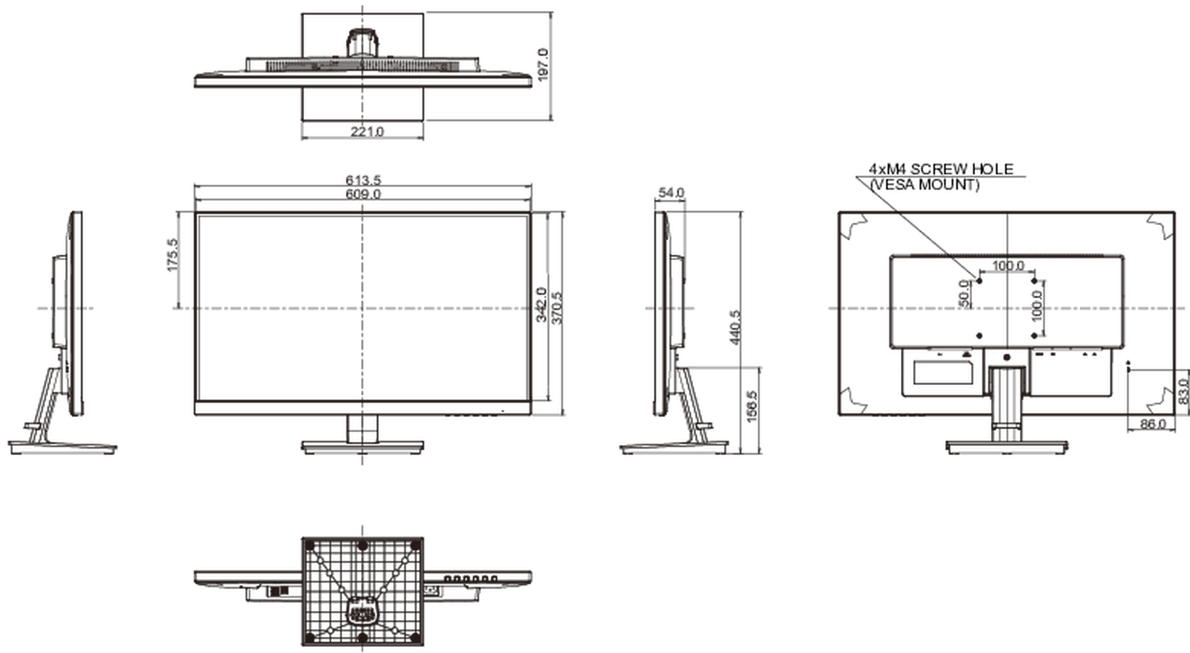

## 08 ROZMĚRY / HMOTNOST

Rozměry výrobku Š x V x D

613.5 x 440.5 x 197mm

Váha (bez balení)

5.4kg

EAN code

4948570118892

Všechny ochranné známky jsou registrovány a chráněny. Vyhrazené právo na změny. Veškeré ploché panely LCD splňují normu ISO-9241-307:2008 v oblasti počtu vadných pixelů.