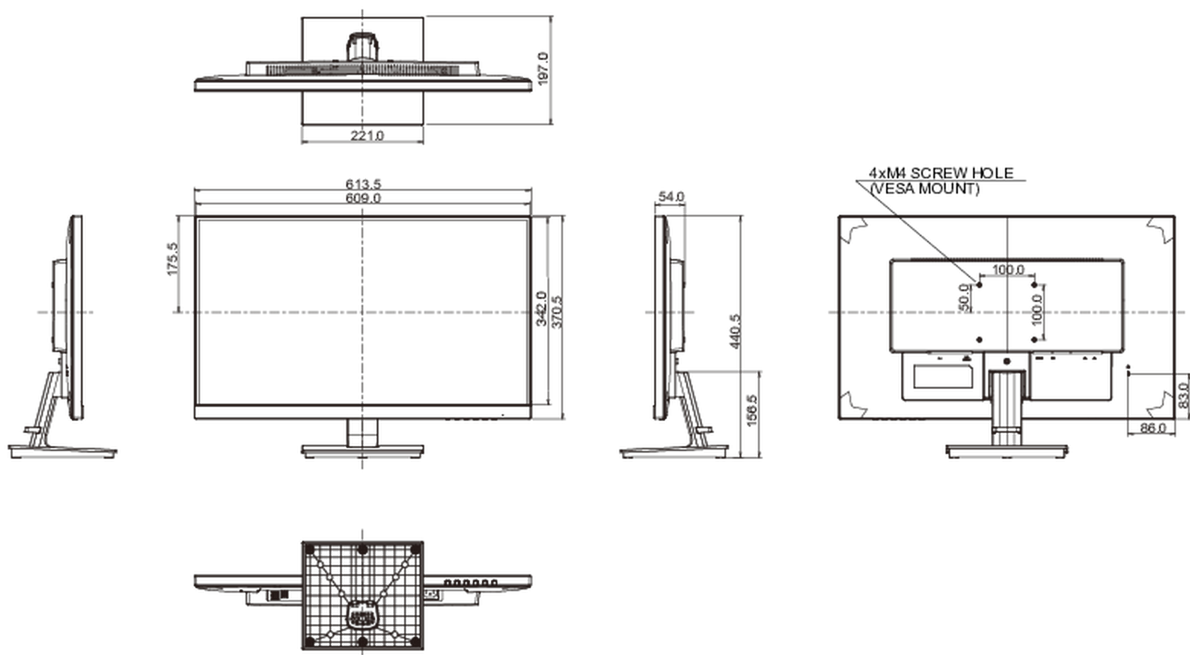

## 08 ABMESSUNGEN / GEWICHT

Produkt Abmessungen B x H x T

613.5 x 440.5 x 197mm

Gewicht (ohne Verpackung)

5.4kg

EAN code

4948570118892

Alle Warenzeichen sind eingetragene Handelsmarken. Irrtum und Änderungen in den Spezifikationen vorbehalten. Alle LCD's erfüllen die ISO-9241-307:2008 Pixelfehlerklasse.