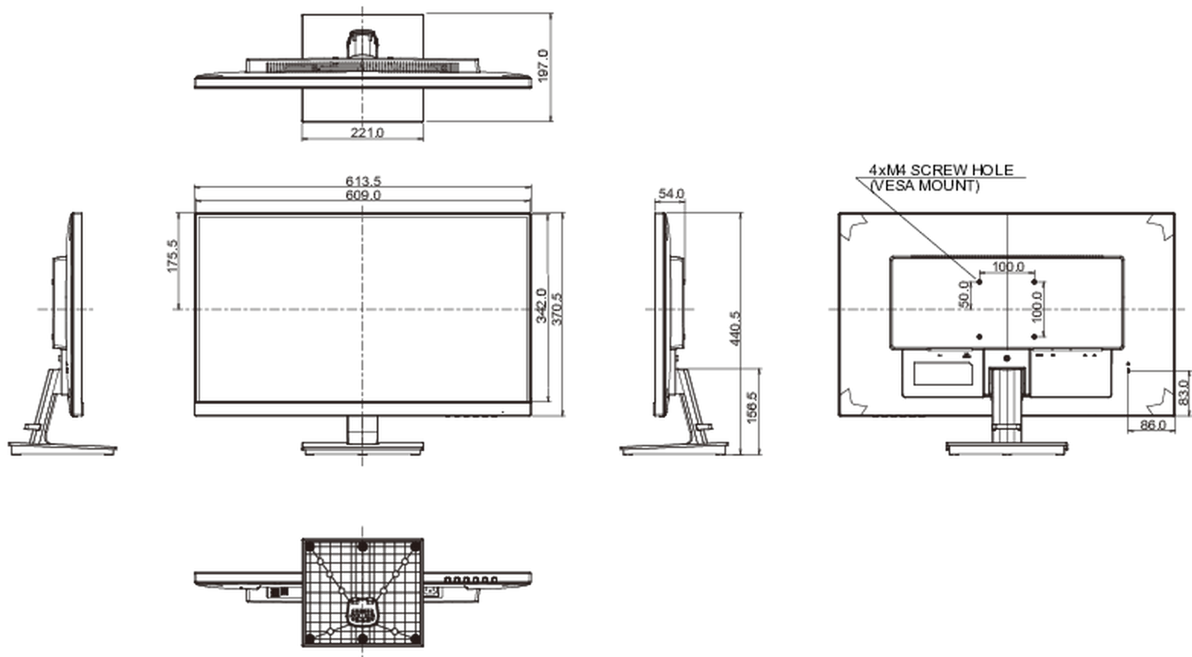

## 08 DIMENSIONI / PESO

**Prodotti dimensioni L x H x P** 613.5 x 440.5 x 197mm

**Peso (netto)** 5.4kg

**EAN code** 4948570118892

*Tutti i marchi e i marchi registrati citati. E & O E. Specifiche soggette a modifiche senza preavviso. Tutti i display LCD è conforme alla norma ISO-9241-307:2008 in connessione con difetti dei pixel.*