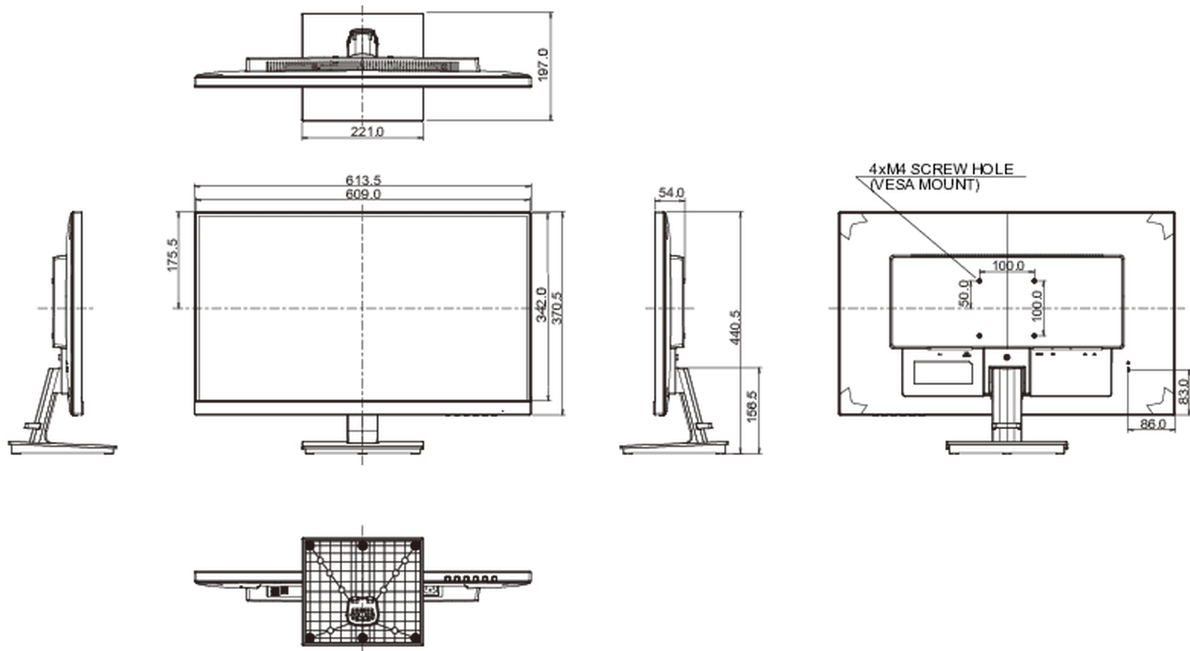

04 MECHANISME

Positieaanpassingen	kantelen
Kantelhoek	22° omhoog; 5° omlaag
VESA montage	100 x 100mm
Kabelmanagement systeem	ja

05 INBEGREPEN ACCESSOIRES

Kabels	Stroom, USB, HDMI
Overige	Quick guide handleiding, veiligheidsinstructies

08 AFMETINGEN / GEWICHT

Product afmetingen B x H x D	613.5 x 440.5 x 197mm
Gewicht (zonder doos)	5.4kg
EAN code	4948570118892

Alle handelsmerken zijn geregistreerd. Gegevens onder voorbehoud van zetfouten. Specificaties kunnen vooraf en zonder opgave van reden gewijzigd worden. Alle LCD-panels vallen onder ISO-9241-307:2008 inzake pixelfouten.