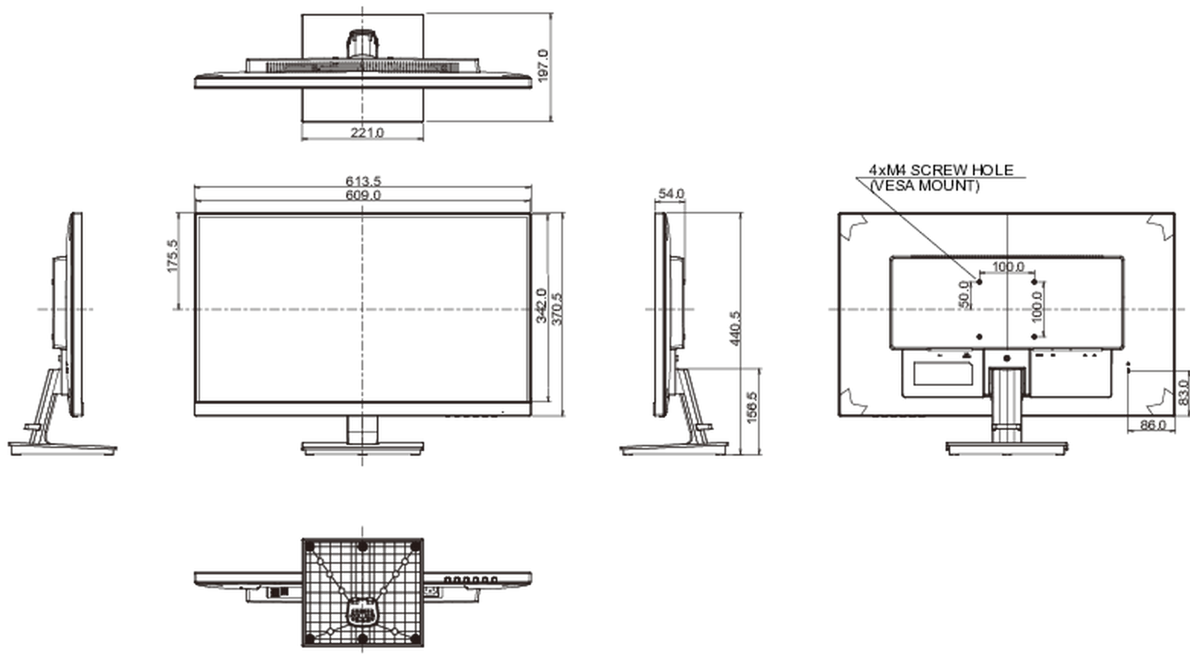

Klasa efektywności energetycznej (Regulation (EU) 2017/1369)

F

REACH SVHC powyżej 0.1% ołowiu

08 WYMIARY / WAGA

Wymiary produktu szer. x wys. x gł. 613.5 x 440.5 x 197mm

Waga (bez pudła) 5.4kg

Kod EAN 4948570118892