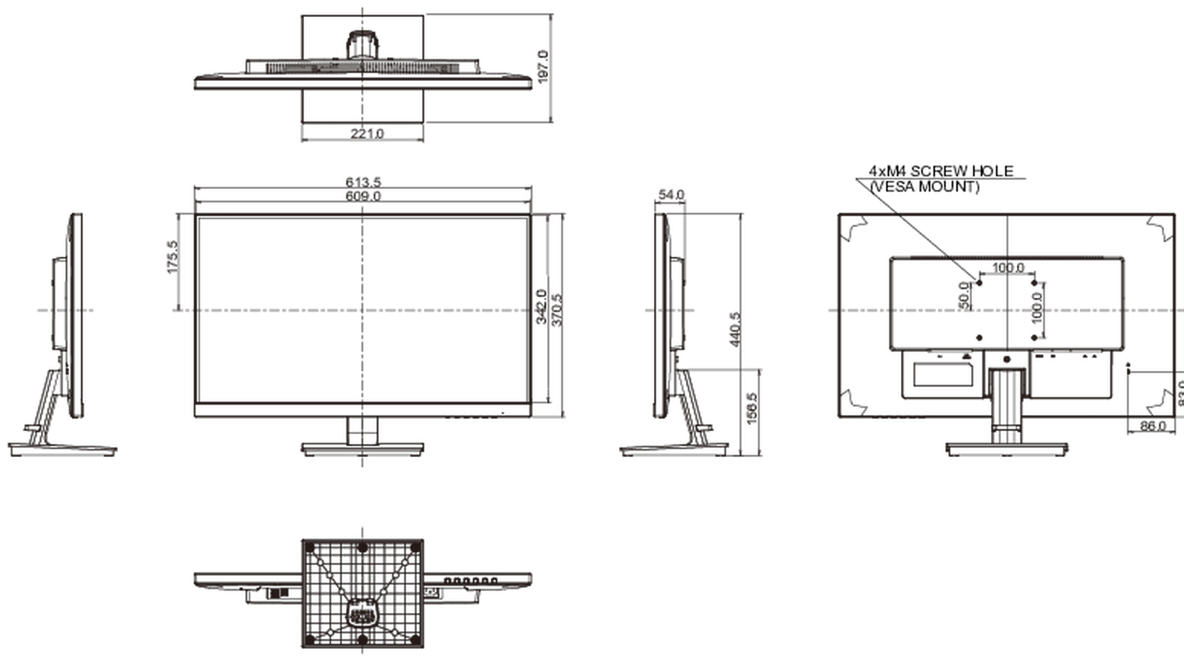

04 MEHANIČKI

Podešavanje položaja prikaza	nagib
Ugao nagiba	22° gore; 5° dole
VESA montiranje	100 x 100mm
Sistem upravljanja kablovima	da

05 UKLJUČENI DODACI

Kablovi	Strujni kabl, USB, HDMI
Ostalo	kratko uputstvo, bezbednosni vodič

08 DIMENZIJE / TEŽINA

Dimenzije proizvoda Š x V x D	613.5 x 440.5 x 197mm
Težina (bez kutije)	5.4kg
EAN kod	4948570118892

All trademarks and registered trademarks acknowledged. E & O E. Specification subject to change without notice. All LCD's comply with ISO-9241-307:2008 in connection with pixel defects.