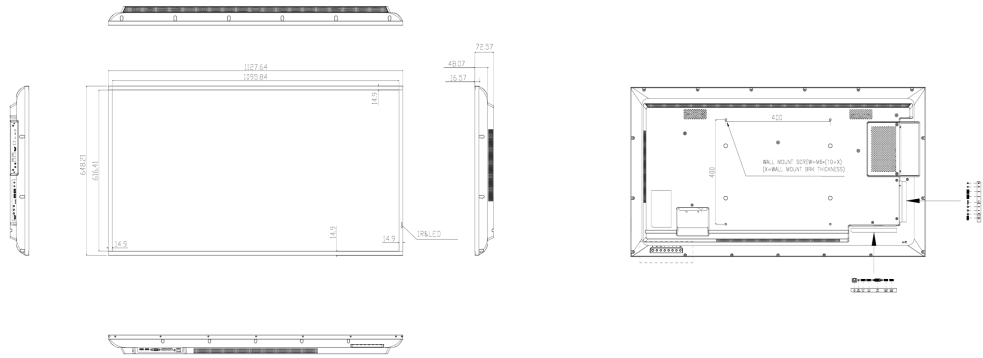

LH5054UHS-B1AG

Toutes les marques nommées sur ce site sont des marques déposées. iiyama ne pourra être tenu responsable d'éventuelles erreurs ou omissions contenues sur ce site. Tous les écrans LCD iiyama sont conformes à la norme ISO-9241-307:2008 pour ce qui concerne les défauts de pixel.

© IYAMA CORPORATION. ALL RIGHTS RESERVED