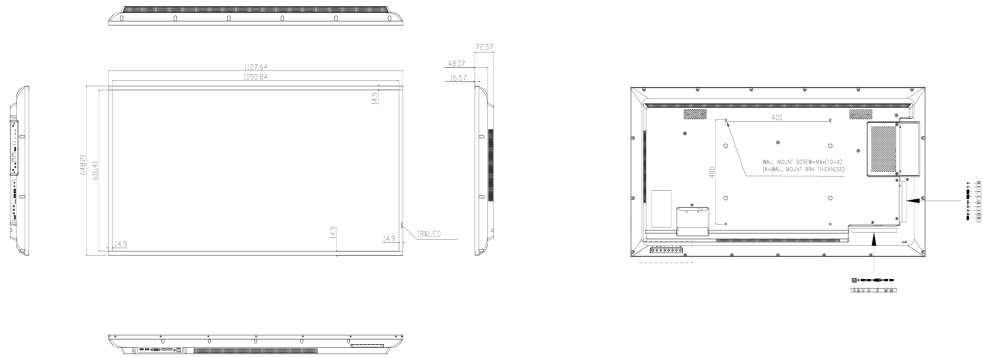

LH5054UHS-B1AG

Все товарные знаки и торговые марки являются собственностью их владельцев и они защищены. Ошибки и изменения допускаются. Спецификации могут быть изменены без уведомления. Все LCD мониторы соответствуют стандарту ISO-9241-307:2008 по политике битых пикселей.

© IIYAMA CORPORATION. ALL RIGHTS RESERVED