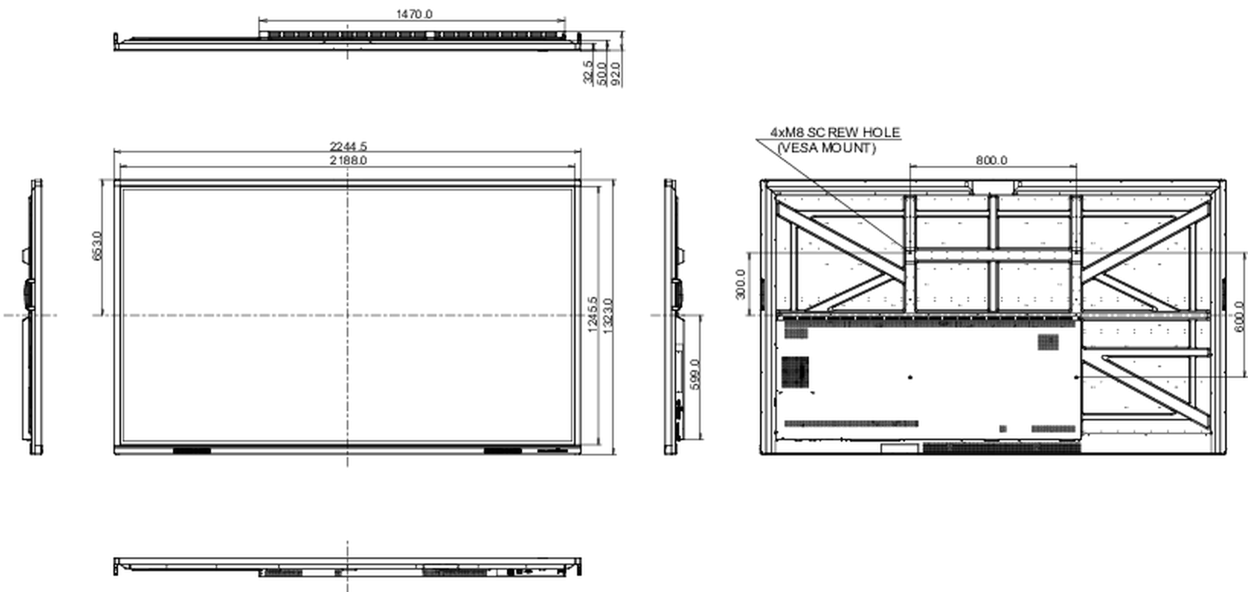

10 РАЗМЕР / ВЕС

Размер продукта Ш x В x Г	2245 x 1323 x 92мм
Размер коробки Ш x В x Г	2406 x 1474 x 280мм
Вес (без упаковки)	98.5кг
Вес (с упаковкой)	128.1кг
EAN код	4948570122875

Все товарные знаки и торговые марки являются собственностью их владельцев и они защищены. Ошибки и изменения допускаются. Спецификации могут быть изменены без уведомления. Все LCD мониторы соответствуют стандарту ISO-9241-307:2008 по политике битых пикселей.