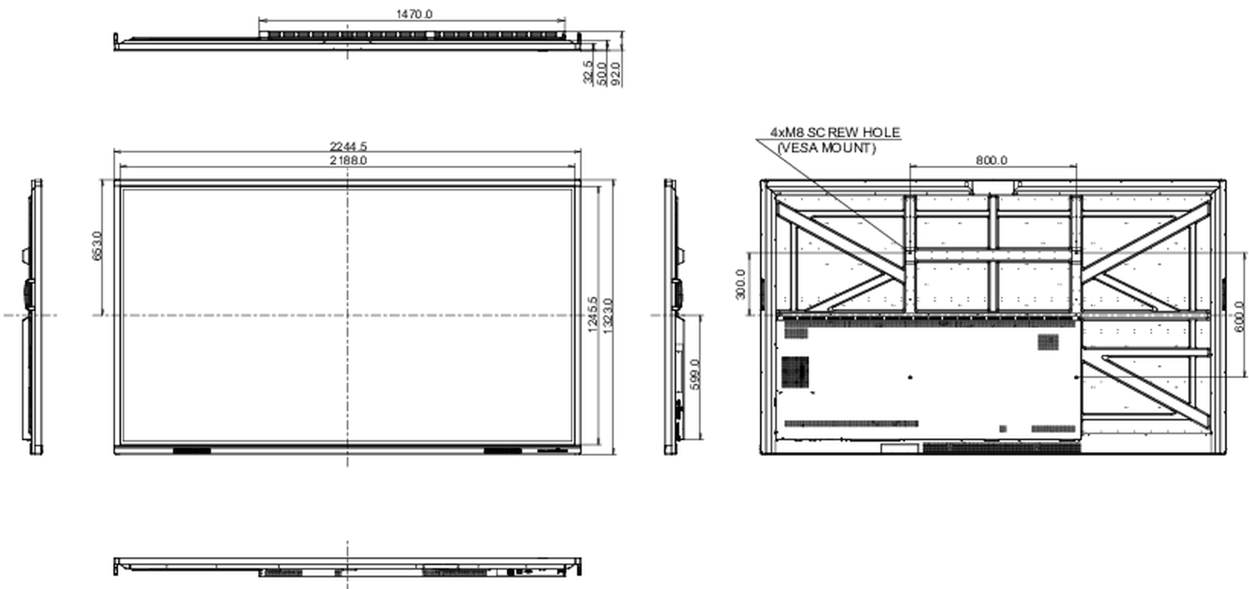

## 10 DIMENSIONI / PESO

Prodotti dimensioni L x H x P

2245 x 1323 x 92mm

Box dimensioni L x H x P

2406 x 1474 x 280mm

Peso (netto)

98.5kg

Peso (lordo)

128.1kg

EAN code

4948570122875

*Tutti i marchi e i marchi registrati citati. E & O E. Specifiche soggette a modifiche senza preavviso. Tutti i display LCD è conforme alla norma ISO-9241-307:2008 in connessione con difetti dei pixel.*