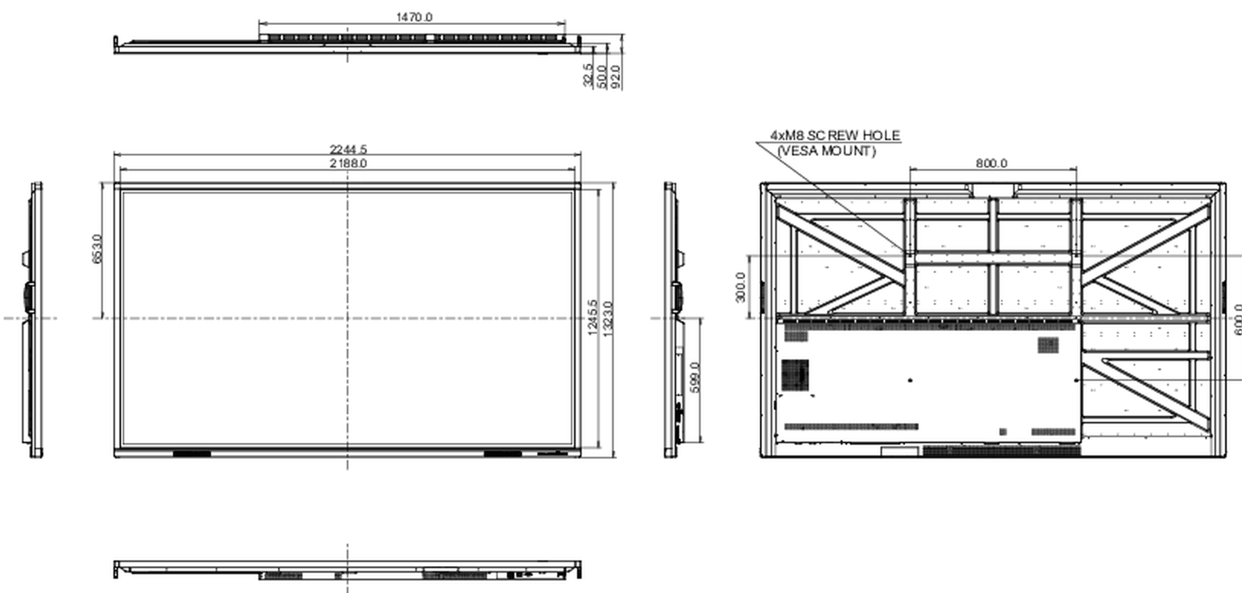

10 РАЗМЕР / ВЕС

Размер продукта Ш x В x Г	2245 x 1323 x 92мм
Размер коробки Ш x В x Г	2406 x 1474 x 280мм
Вес (без упаковки)	98.5кг
Вес (с упаковкой)	128.1кг
EAN код	4948570122875

Все товарные знаки и торговые марки являются собственностью их владельцев и они защищены. Ошибки и изменения допускаются. Спецификации могут быть изменены без уведомления. Все LCD мониторы соответствуют стандарту ISO-9241-307:2008 по политике битых пикселей.