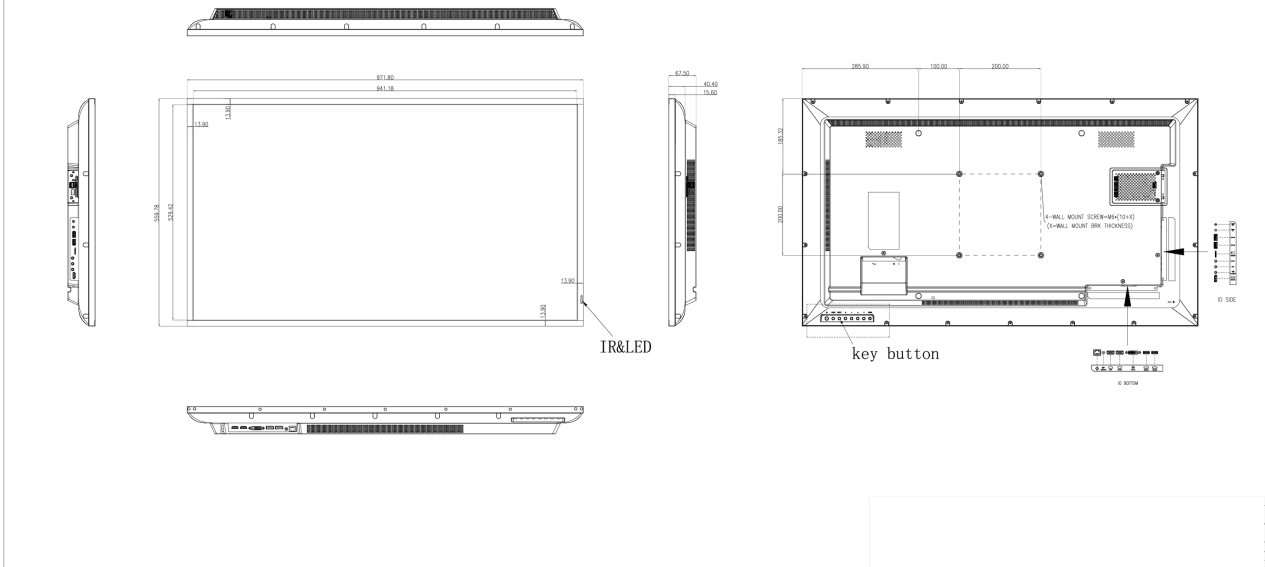

Certifications

CB, CE, TÜV-Bauart, EAC, RoHS support, ErP, WEEE, REACH

Classe d'efficacité énergétique (Regulation (EU) 2017/1369)

G

09 DIMENSIONS / POIDS

Dimensions produit L x H x P

972 x 560 x 67.5mm

Dimensions de la boîte L x H x P

1070 x 690 x 139mm

Poids (sans boîte)

9.1kg

Poids (avec boîte)

18.6kg

Code EAN

4948570120970

LH4354UHS-B1AG