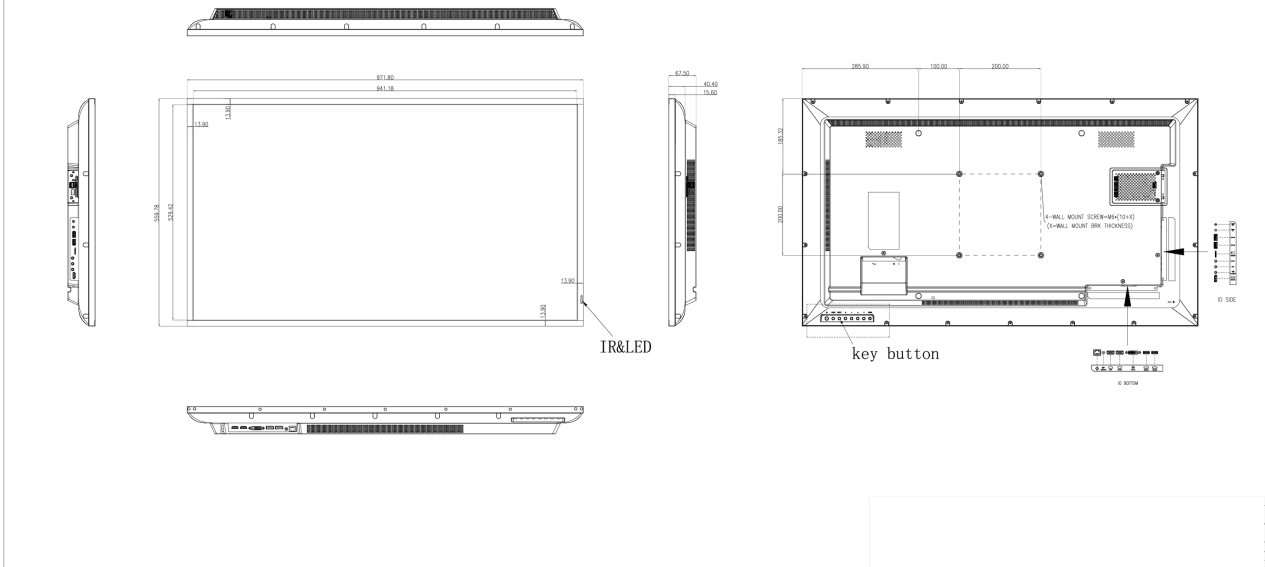

LH4354UHS-B1AG

All trademarks and registered trademarks acknowledged. E & O E. Specification subject to change without notice. All LCD's comply with ISO-9241-307:2008 in connection with pixel defects.

© IYAMA CORPORATION. ALL RIGHTS RESERVED