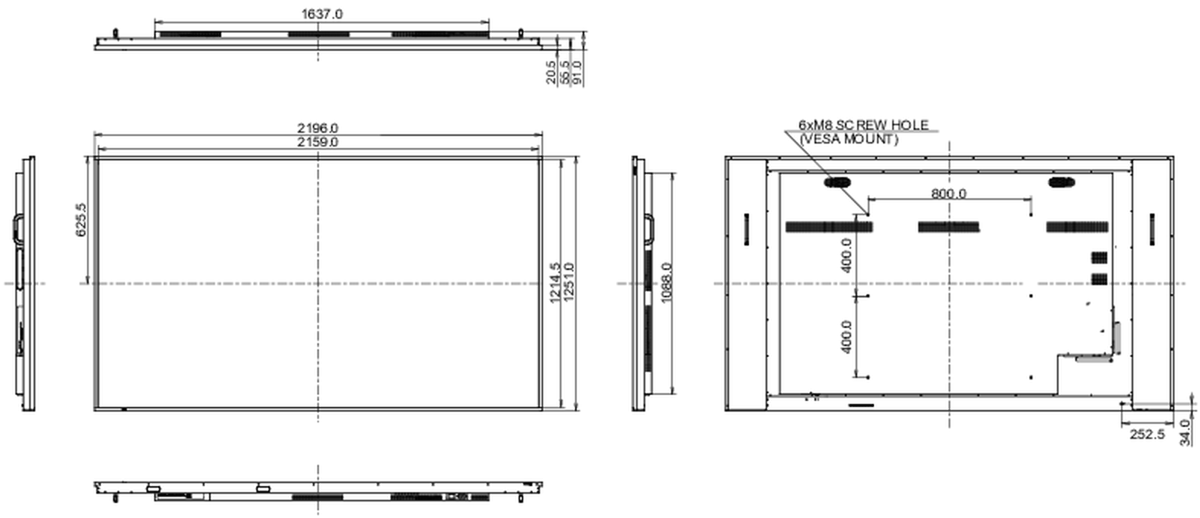

## 09 ROZMĚRY / HMOTNOST

<b>Rozměry výrobku Š x V x D</b>	2196 x 1251 x 91mm
<b>Rozměry balení Š x V x D</b>	2330 x 1425 x 280mm
<b>Váha (bez balení)</b>	83.6kg
<b>Váha (s balením)</b>	109.6kg
<b>EAN code</b>	4948570121823