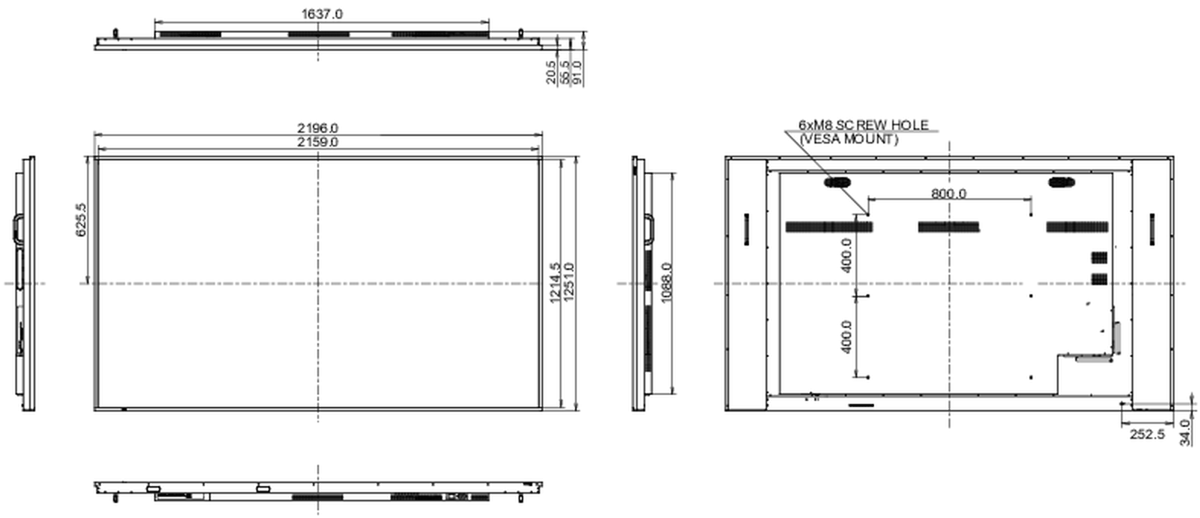

## 01 KIJELZŐ JELLEMZŐI

Dizájn	Vékony káva
Átló	97.5", 247.7cm
Panel	IPS, AG coated glass, matte finish, haze 25%
Natív felbontás	3840 x 2160 @60Hz (8.3 MegaPixels 4K UHD)
Képarány	16:9
Fényerő	500 cd/m <sup>2</sup>
Statikus kontraszt	1200:1
Válaszidő (GTG)	8ms
Látótér	horizontális/vertikális: 178°/178°, jobb/bal: 89°/89°, fel/le: 89°/89°
Szín támogatás	1.07G (8 Bits+FRC) (NTSC 85%)
Horizontális szinkronizálás	28 - 160kHz
Látható terület Sz x M	2159 x 1214mm, 85 x 47.8"
Káva szélessége (oldal, felső, alsó)	14.9mm, 14.9mm, 14.9mm
Pixel magasság	0.562mm
Káva színe és felülete	fekete, matt

## 09 MÉRETEK / SÚLY

<b>Termék méretei Sz x H x M</b>	2196 x 1251 x 91mm
<b>Doboz méretei Sz x H x M</b>	2330 x 1425 x 280mm
<b>Súly (doboz nélkül)</b>	83.6kg
<b>Súly (dobozzal)</b>	109.6kg
<b>EAN kód</b>	4948570121823