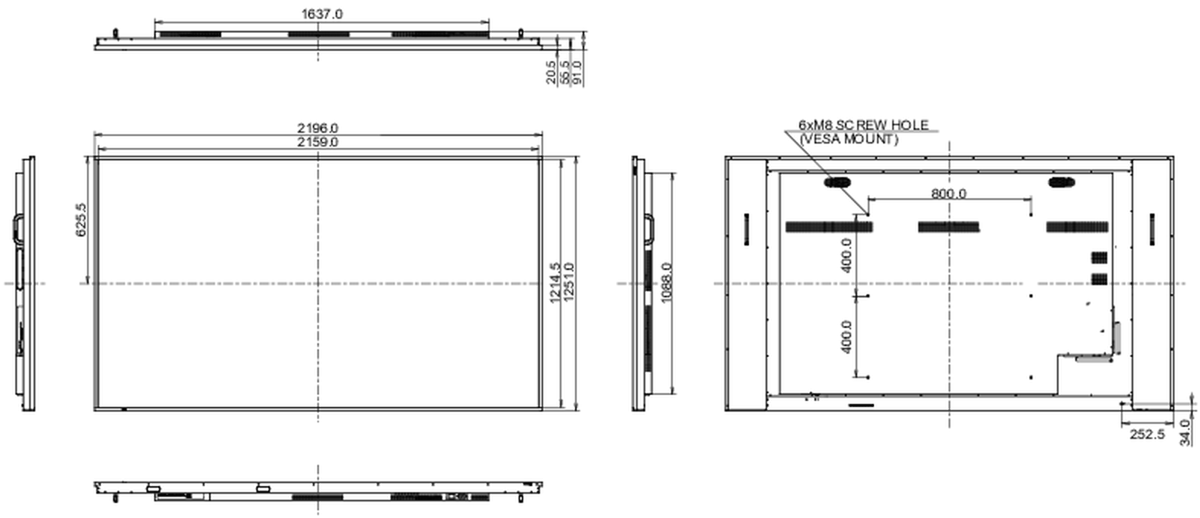

## 09 РАЗМЕР / ВЕС

Размер продукта Ш x В x Г	2196 x 1251 x 91мм
Размер коробки Ш x В x Г	2330 x 1425 x 280мм
Вес (без упаковки)	83.6кг
Вес (с упаковкой)	109.6кг
EAN код	4948570121823

Все товарные знаки и торговые марки являются собственностью их владельцев и они защищены. Ошибки и изменения допускаются. Спецификации могут быть изменены без уведомления. Все LCD мониторы соответствуют стандарту ISO-9241-307:2008 по политике битых пикселей.