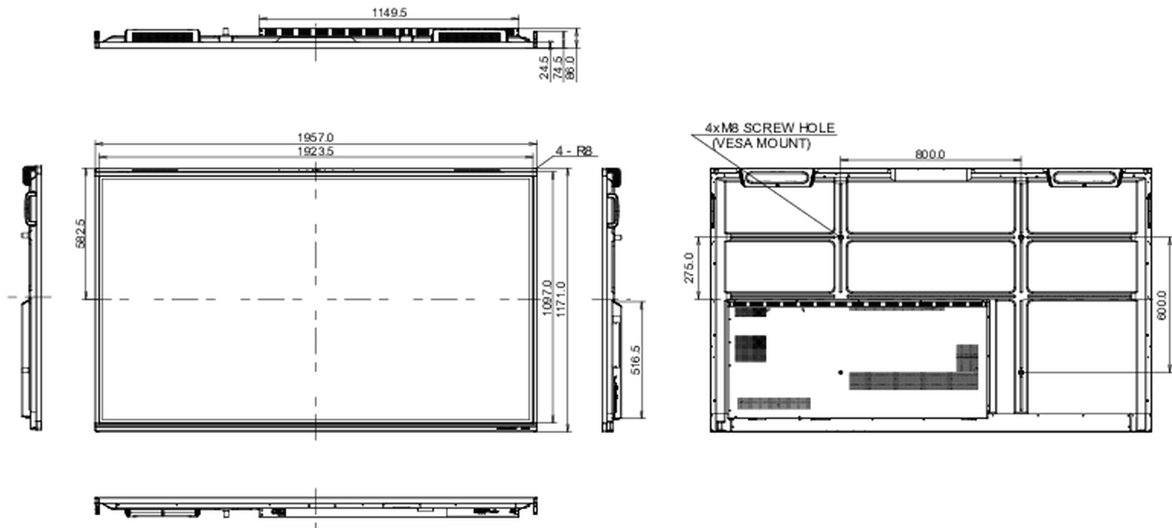

09 FENNTARTHATÓSÁG

Előírások	CB, CE, TÜV-Bauart, EAC, RoHS támogatás, ErP, WEEE, HATÓTÁVOLSÁG (RoHS)
REACH SVHC	0,1% felett: Vezet

10 MÉRETEK / SÚLY

Termék méretei Sz x H x M	1957 x 1171 x 86mm
Doboz méretei Sz x H x M	2110 x 1291 x 225mm
Súly (doboz nélkül)	63.6kg
Súly (dobozzal)	80.2kg
EAN kód	4948570122042