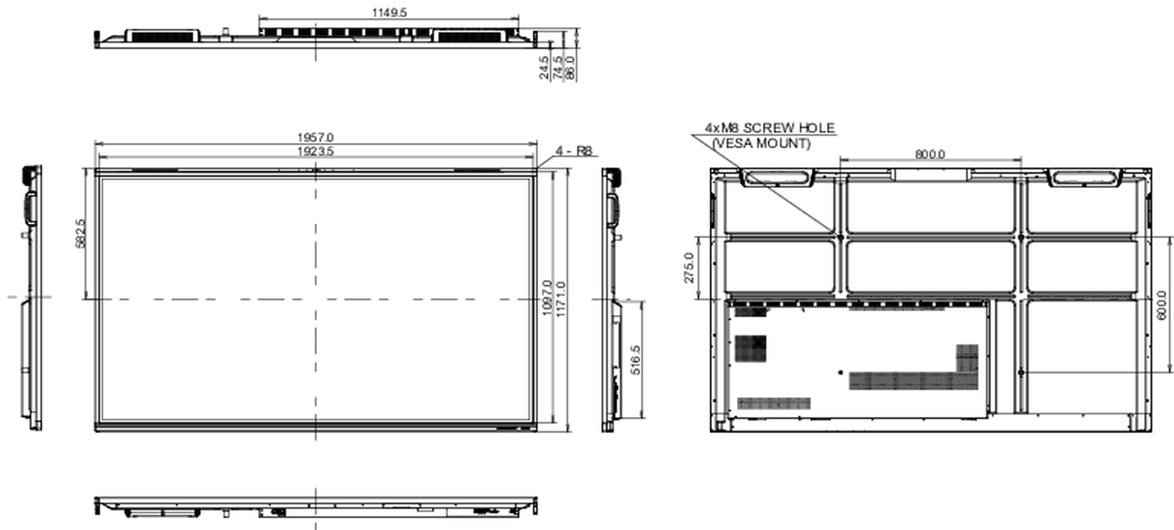

All trademarks and registered trademarks acknowledged. E & O E. Specification subject to change without notice. All LCD's comply with ISO-9241-307:2008 in connection with pixel defects.

© IIYAMA CORPORATION. ALL RIGHTS RESERVED