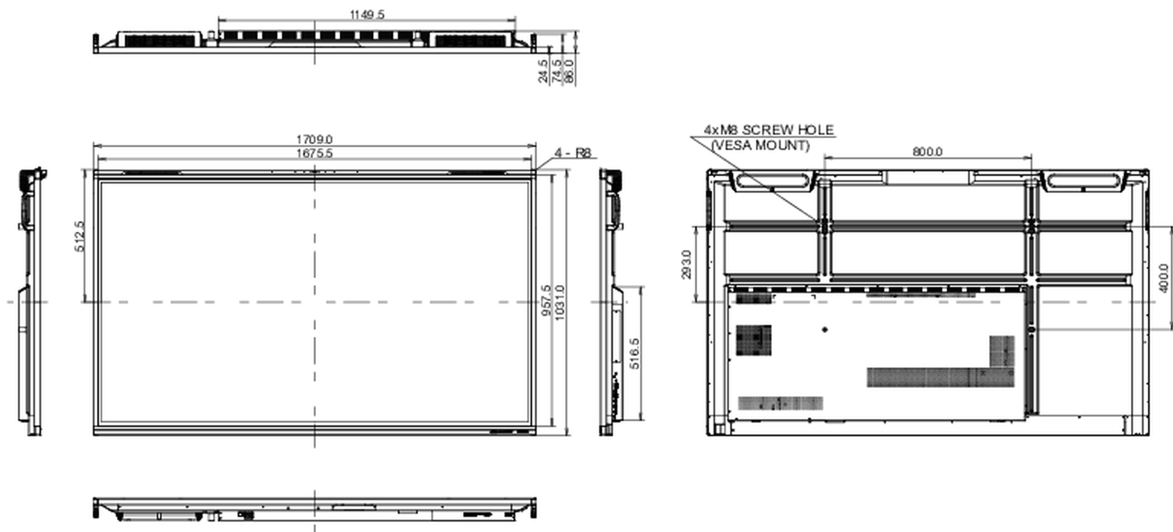

## 10 AFMETINGEN / GEWICHT

Product afmetingen B x H x D	1709 x 1031 x 86mm
Doos afmetingen B x H x D	1863 x 1148 x 225mm
Gewicht (zonder doos)	51.5kg
Gewicht (inclusief doos)	60.8kg
EAN code	4948570122035