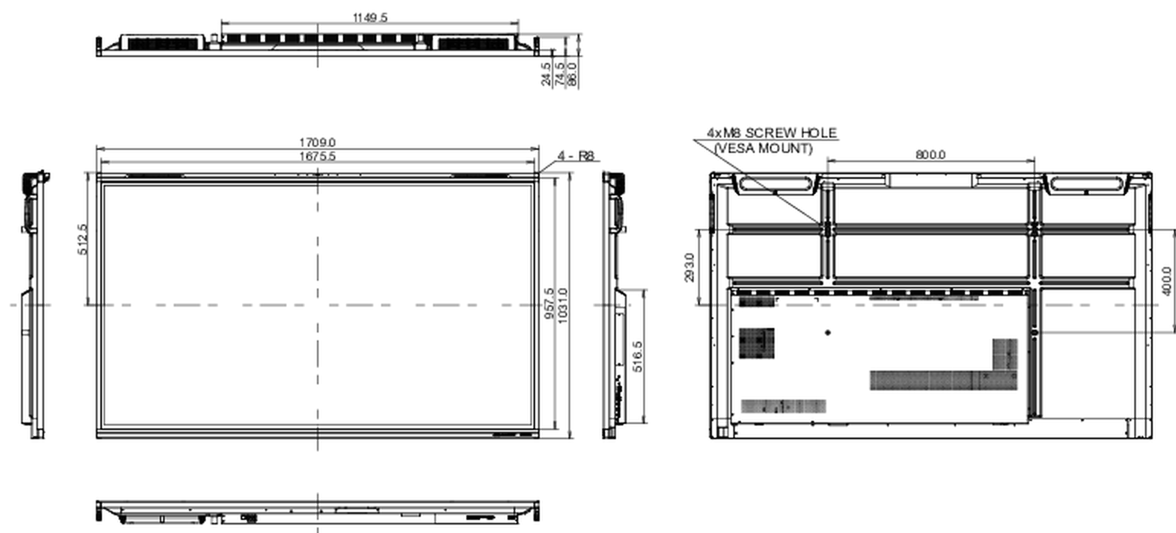

10 РАЗМЕР / ВЕС

Размер продукта Ш x В x Г	1709 x 1031 x 86мм
Размер коробки Ш x В x Г	1863 x 1148 x 225мм
Вес (без упаковки)	51.5кг
Вес (с упаковкой)	60.8кг
EAN код	4948570122035

Спецификации могут быть изменены без уведомления. Все LCD мониторы соответствуют стандарту ISO-9241-307:2008 по политике битых пикселей.