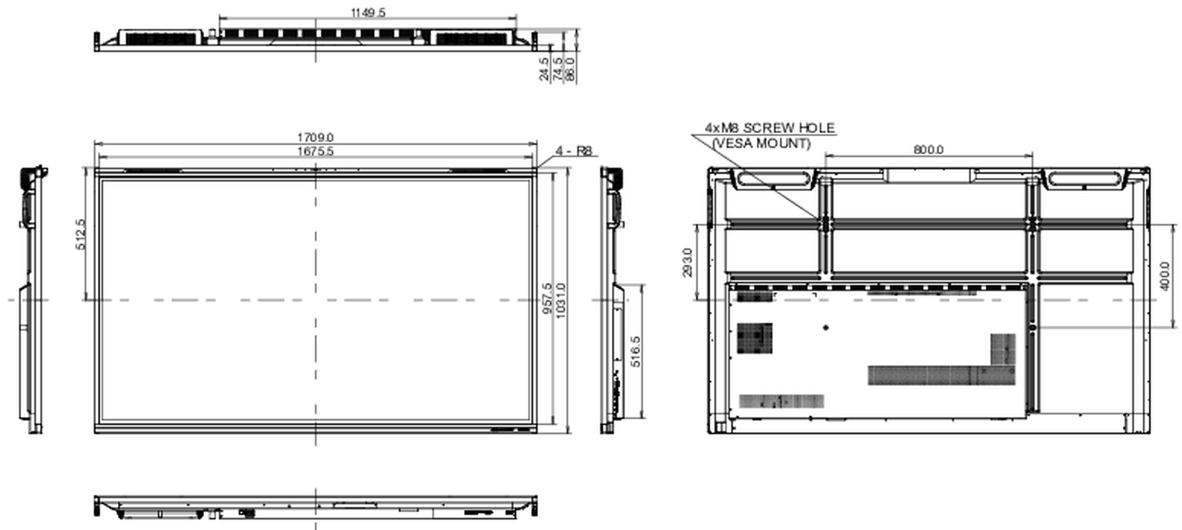

All trademarks and registered trademarks acknowledged. E & O E. Specification subject to change without notice. All LCD's comply with ISO-9241-307:2008 in connection with pixel defects.

© IYAMA CORPORATION. ALL RIGHTS RESERVED