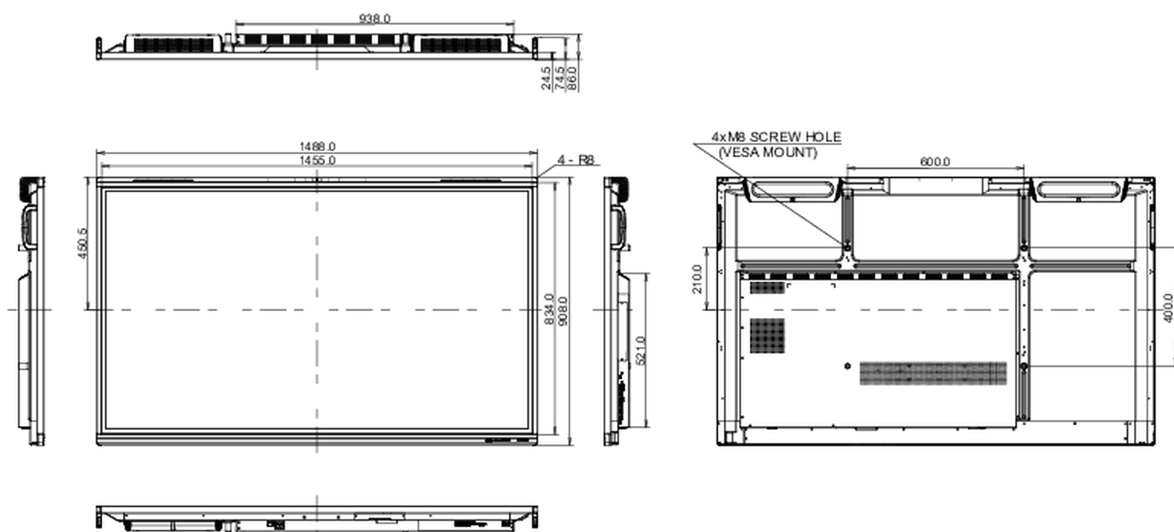

09 СТАНДАРТЫ

| | |
|-------------|--|
| Сертификаты | CB, CE, TÜV-Bauart, EAC, RoHS support, ErP, WEEE, REACH (RoHS) |
| REACH SVHC | свинца, превышает 0.1% |

10 РАЗМЕР / ВЕС

| | |
|---------------------------|---------------------|
| Размер продукта Ш x В x Г | 1488 x 908 x 86мм |
| Размер коробки Ш x В x Г | 1628 x 1005 x 208мм |
| Вес (без упаковки) | 39кг |
| Вес (с упаковкой) | 48.3кг |
| EAN код | 4948570122028 |