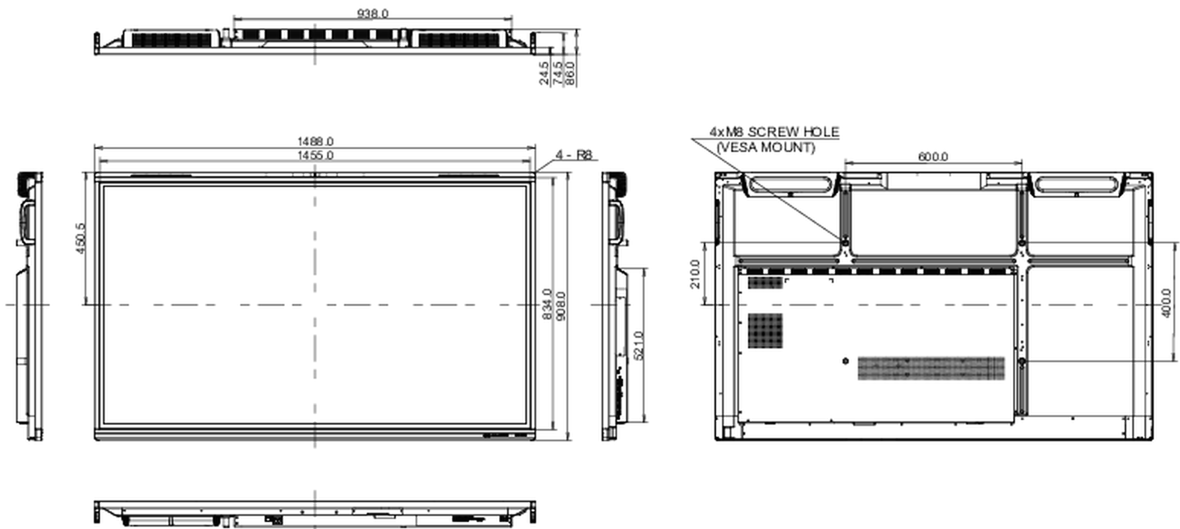

## 10 РАЗМЕР / ВЕС

Размер продукта Ш x В x Г	1488 x 908 x 86мм
Размер коробки Ш x В x Г	1628 x 1005 x 208мм
Вес (без упаковки)	39кг
Вес (с упаковкой)	48.3кг
EAN код	4948570122028

Все товарные знаки и торговые марки являются собственностью их владельцев и они защищены. Ошибки и изменения допускаются. Спецификации могут быть изменены без уведомления. Все LCD мониторы соответствуют стандарту ISO-9241-307:2008 по политике битых пикселей.