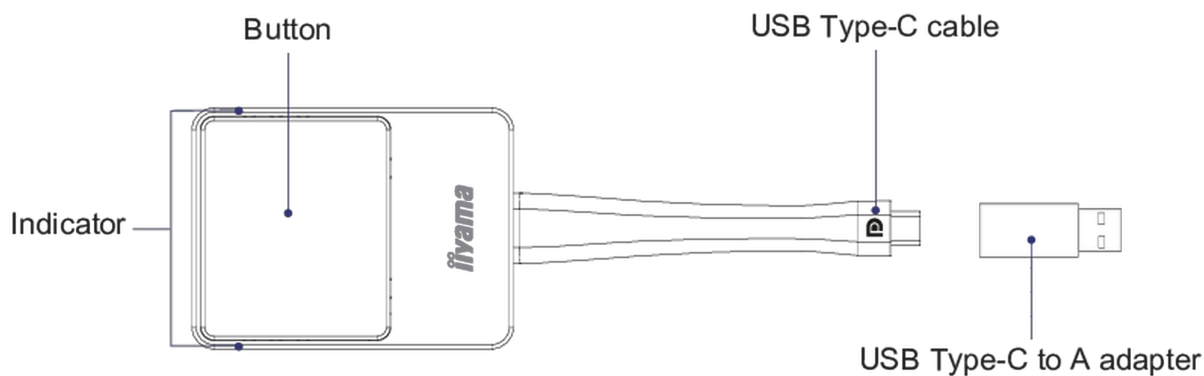

02 SPECIFIKACE

Barva	stříbrná, černá
Software	Connects with EShare app version 7.3 and higher.

WP D002C

03 POWER-MANAGEMENT

Napájecí zdroj:	externí
Odběr energie:	4.5W typisch

04 UDRŽITELNOST

Předpisy	CE, RoHS support, WEEE, REACH
----------	-------------------------------

05 ROZMĚRY / HMOTNOST

Rozměry výrobku Š x V x D	57 x 175 x 17mm
Rozměry balení Š x V x D	100 x 123 x 33mm
Váha (bez balení)	0.81kg
Váha (s balením)	0.217kg
EAN code	4948570032891

WP D002C

06 ENVIRONMENTAL CONDITIONS