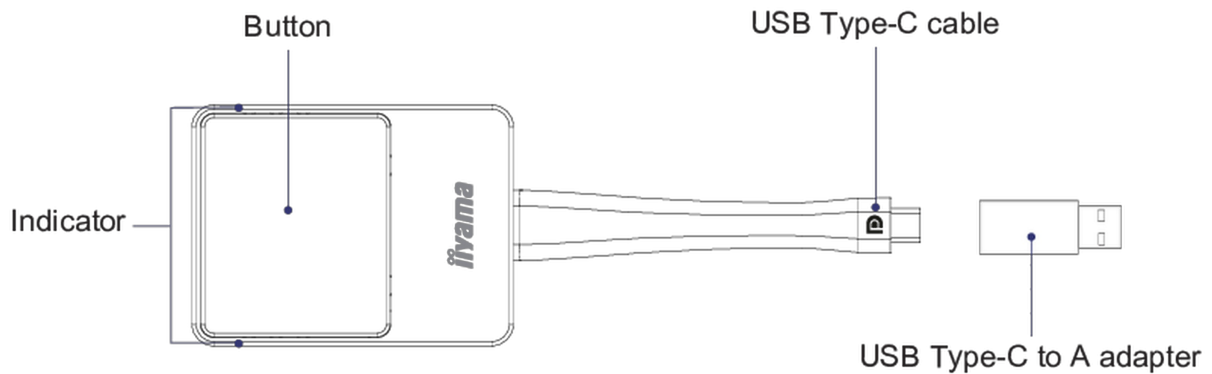

WP D002C

03 GESTIÓN DE ENERGÍA

Unidad de fuente de alimentación	externo
Gestión de energía	4.5W typical

04 SOSTENIBILIDAD

Certificados	CE, RoHS support, WEEE, REACH

05 DIMENSIONES / PESO

Producto dimensiones W x H x D	57 x 175 x 17mm
Dimensiones de la caja (ancho x alto x fondo)	100 x 123 x 33mm
Peso (sin caja)	0.81kg
Peso (con caja)	0.217kg
Código EAN	4948570032891

WP D002C