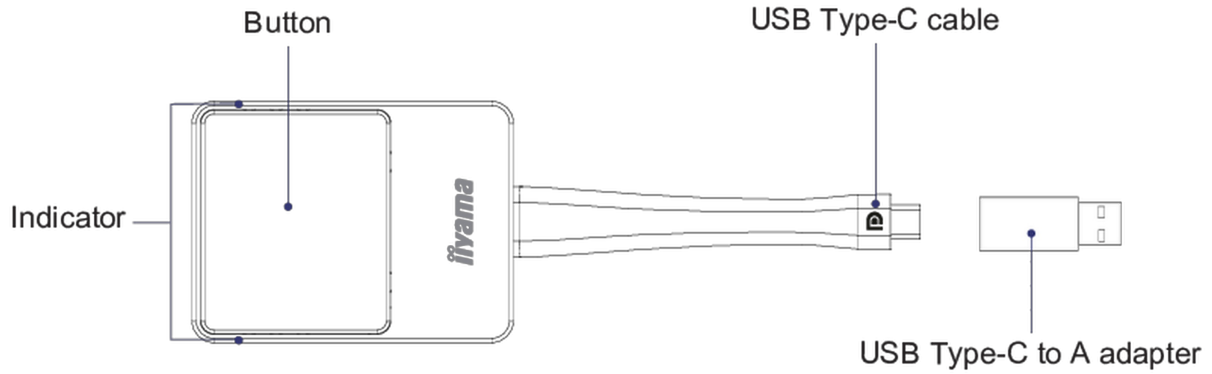

Para utilizar el adaptador es necesario emparejarlo con el receptor Android. El adaptador USB Type-C a A incluido se puede utilizar si el receptor Android no tiene conexión Type-C.

01 DEVICE

Plataformas compatibles	Windows, MAC, Chrome, cualquier sistema operativo compatible con todas las funciones Type-C
DisplayPort Out	x1 (1.2, complies with HDCP)
Audio	estéreo, calidad de sonido 16bits 48kHz
Velocidad de fotogramas	Hasta 60 fps en función del entorno (FHD) y 30 fps para 4K
Resolución de salida	720x480, 720x576, 1280x720, 1920x1080(1080P), 3840x2160@30Hz
Features	Incluye: Adaptador de USB tipo C a A (para emparejar dispositivos).
Resolución de entrada	Video: 480p, 576p, 720p, 1080p
Inalámbrico	IEEE 802.11n, 5GHz
Velocidad de datos inalámbrica	hasta 300Mbps
Protocolo de autenticación	WPA2 (WPA2-PSK (Pre-Shared key) / WPA2-Enterprise)
Seguridad (encriptación)	WPA2
Alcance	20 m max.

02 ESPECIFICACIÓN TÉCNICA

Colour	plateado, negro
Software	Connects with EShare app version 7.3 and higher.

WP D002C

03 GESTIÓN DE ENERGÍA

Unidad de fuente de alimentación	externo
Gestión de energía	4.5W typical

04 SOSTENIBILIDAD

Certificados	CE, RoHS support, WEEE, REACH
--------------	-------------------------------

05 DIMENSIONES / PESO

Producto dimensiones W x H x D	57 x 175 x 17mm
Dimensiones de la caja (ancho x alto x fondo)	100 x 123 x 33mm
Peso (sin caja)	0.81kg
Peso (con caja)	0.217kg
Código EAN	4948570032891