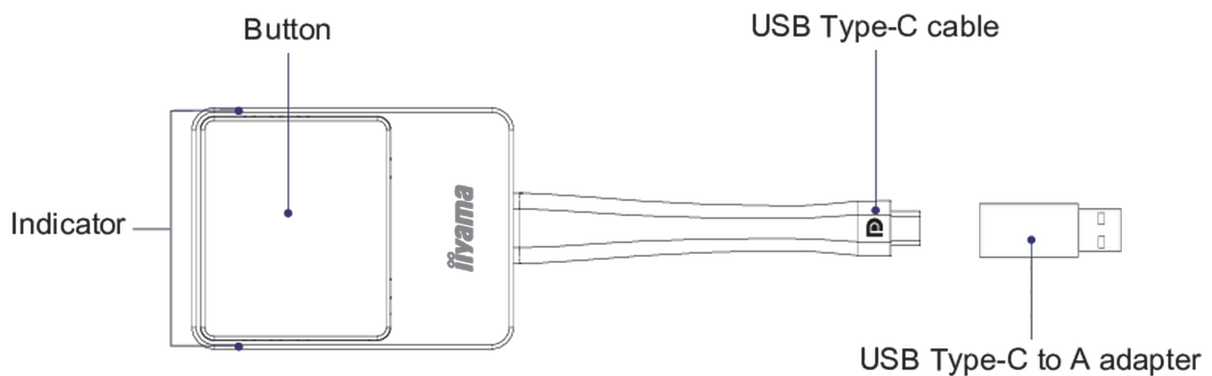

WP D002C

03 ALIMENTAZIONE

Unità di alimentazione	esterno
Consumo energia	4.5W tipico

04 SOSTENIBILITA'

Norme	CE, RoHS support, WEEE, REACH

05 DIMENSIONI / PESO

Prodotti dimensioni L x H x P	57 x 175 x 17mm
Box dimensioni L x H x P	100 x 123 x 33mm
Peso (netto)	0.81kg
Peso (lordo)	0.217kg
EAN code	4948570032891

WP D002C