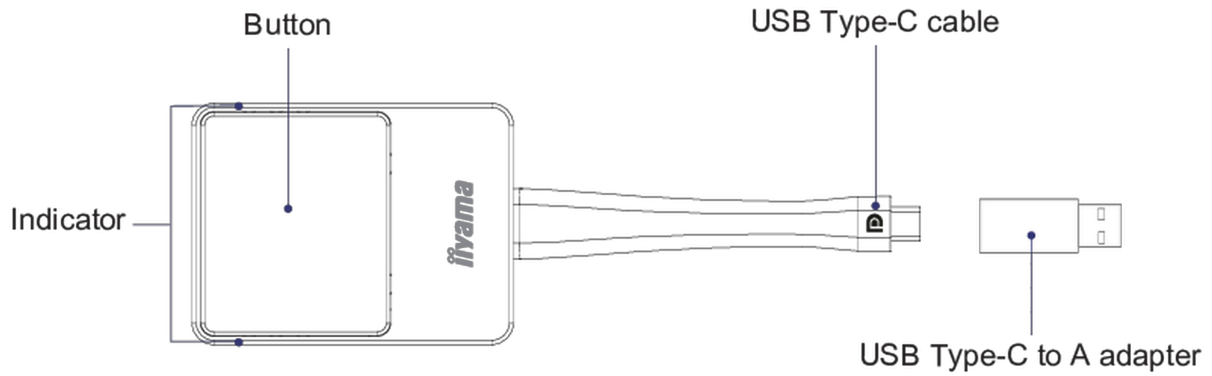

WP D002C

03 ALIMENTAZIONE

Unità di alimentazione	esterno
Consumo energia	4.5W tipico

04 SOSTENIBILITA'

Norme	CE, RoHS support, WEEE, REACH

05 DIMENSIONI / PESO

Prodotti dimensioni L x H x P	57 x 175 x 17mm
Box dimensioni L x H x P	100 x 123 x 33mm
Peso (netto)	0.81kg
Peso (lordo)	0.217kg
EAN code	4948570032891

WP D002C