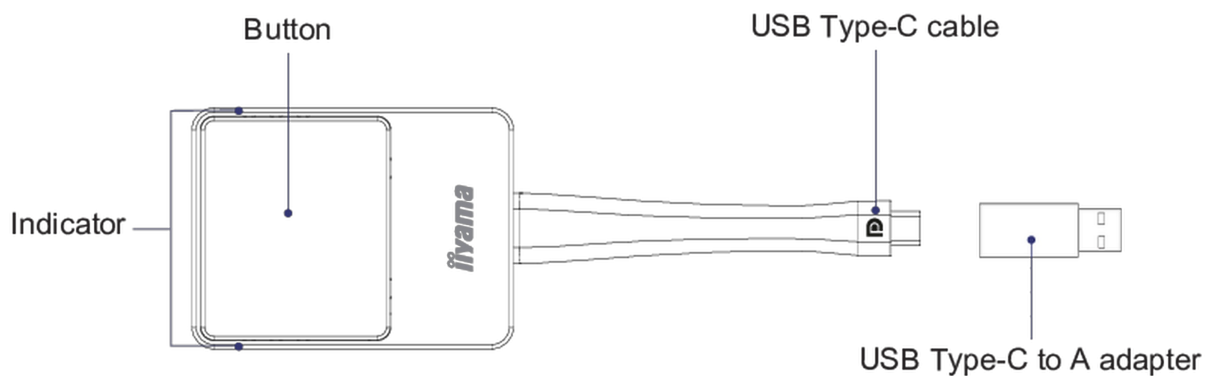

Aby korzystać z adaptera, należy go sparować z odbiornikiem Android. Dołączony adapter USB-C do A może być użyty, jeśli odbiornik Android nie posiada złącza typu USB-C.

01 URZĄDZENIE

Obsługiwane platformy	Windows, MAC, Chrome, dowolny system operacyjny obsługujący Type-C
DisplayPort Out	x1 (1.2, complies with HDCP)
Audio	stereo, jakość dźwięku 16 bitów 48kHz
Liczba klatek na sekundę	do 60 fps w zależności od środowiska (FHD) i 30 fps dla 4K
Rozdzielczość wyjściowa	720x480, 720x576, 1280x720, 1920x1080(1080P), 3840x2160@30Hz
Funkcje	W zestawie: Adapter USB typ-C do A (do parowania urządzeń)
Rozdzielczość wejściowa	Video: 480p, 576p, 720p, 1080p
Bezprzewodowy	IEEE 802.11n, 5GHz
Szybkość transmisji bezprzewodowej	do 300Mbps
Protokół uwierzytelnienia	WPA2 (WPA2-PSK (Pre-Shared key) / WPA2-Enterprise)
Bezpieczeństwo (szyfrowanie)	WPA2
Zasięg	20 m max.

02 SPECYFIKACJA

Kolor	srebrna, czarny
Software	Connects with EShare app version 7.3 and higher.

WP D002C

03 ZARZĄDZANIE ENERGIĄ

Zasilacz	zewnętrzny
Zużycie energii	4.5W typowo

04 ZRÓWNOWAŻONY ROZWÓJ

Certyfikaty	CE, RoHS support, WEEE, REACH
-------------	-------------------------------

05 WYMIARY / WAGA

Wymiary produktu szer. x wys. x gł.	57 x 175 x 17mm
Wymiary pudła szer. x wys. x gł.	100 x 123 x 33mm
Waga (bez pudła)	0.81kg
Waga (z pudłem)	0.217kg
Kod EAN	4948570032891

WP D002C

06 WARUNKI ŚRODOWISKOWE