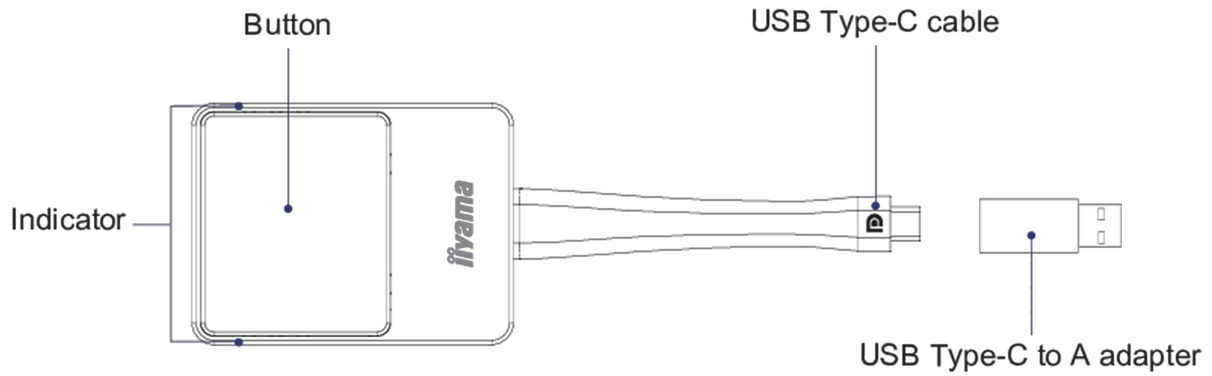

WP D002C

03 ZARZĄDZANIE ENERGIĄ

Zasilacz	zewnętrzny
Zużycie energii	4.5W typowo

04 ZRÓWNOWAŻONY ROZWÓJ

Certyfikaty	CE, RoHS support, WEEE, REACH

05 WYMIARY / WAGA

Wymiary produktu szer. x wys. x gł.	57 x 175 x 17mm
Wymiary pudła szer. x wys. x gł.	100 x 123 x 33mm
Waga (bez pudła)	0.81kg
Waga (z pudłem)	0.217kg
Kod EAN	4948570032891

WP D002C