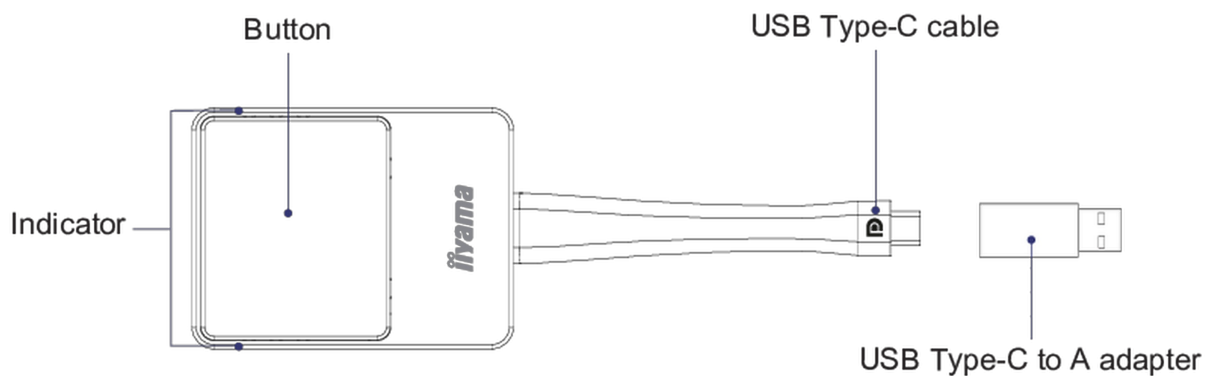

WP D002C

03 POWER-MANAGEMENT

Блок питания	внешний
Потребляемая мощность	4.5W стандарт

04 СТАНДАРТЫ

Сертификаты	CE, RoHS support, WEEE, REACH

05 РАЗМЕР / ВЕС

Размер продукта Ш x В x Г	57 x 175 x 17мм
Размер коробки Ш x В x Г	100 x 123 x 33мм
Вес (без упаковки)	0.81кг
Вес (с упаковкой)	0.217кг
EAN код	4948570032891

WP D002C