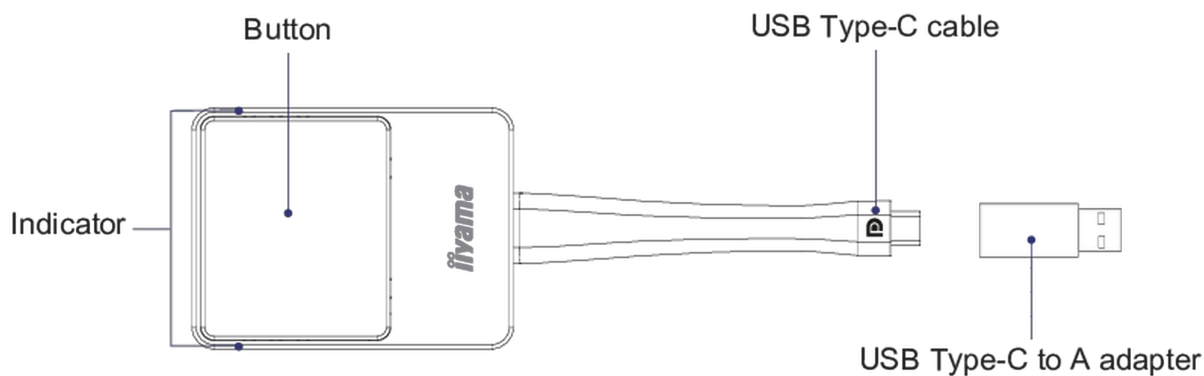

Da biste koristili usb, morate ga upariti sa Android prijemnikom. Priloženi USB Tip-C na A adapter se može povezati ako Android prijemnik nema Tipe-C vezu.

01 UREDJAJ

DisplayPort Izlaz	x1 (1.2, complies with HDCP)
Audio	stereo, radio kvalitet 16bits 48kHz
Izlazna rezolucija	720x480, 720x576, 1280x720, 1920x1080(1080P), 3840x2160@30Hz
Ulazna rezolucija	Video: 480p, 576p, 720p, 1080p
Bežični	IEEE 802.11n, 5GHz
Brzina bežičnog prenosa podataka	do 300Mbps
Protokol provere autentičnosti	WPA2 (WPA2-PSK (Pre-Shared key) / WPA2-Enterprise)
Bezbednost (enkripcija)	WPA2
Domašaj	20 m max.

02 TEHNIČKA SPECIFIKACIJA

Boja	srebrna, crna
Softver	Connects with EShare app version 7.3 and higher.

WP D002C

03 UPRAVLJANJE NAPAJANJEM

Napajanje	eksterna
Potrošnja energije	% 1W tipično

04 ODRŽIVOST

Propisi	CE, RoHS podrška, WEEE, REACH
---------	-------------------------------

05 DIMENZIJE / TEŽINA

Dimenzije proizvoda Š x V x D	57 x 175 x 17mm
Dimenzije kutije Š x V x D	100 x 123 x 33mm
Težina (bez kutije)	0.81kg
Težina (sa kutijom)	0.217kg
EAN kod	4948570032891

WP D002C

06 USLOVI ŽIVOTNE SREDINE