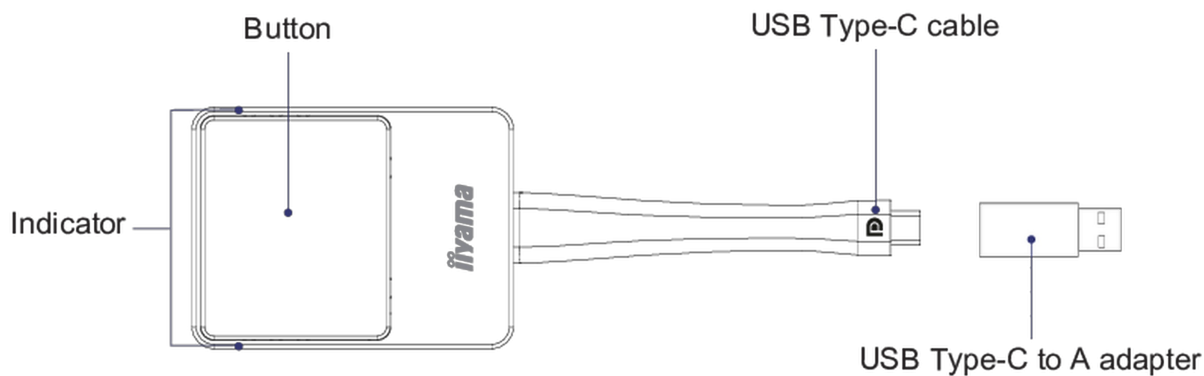

Da biste koristili usb, morate ga upariti sa Android prijemnikom. Priloženi USB Tip-C na A adapter se može povezati ako Android prijemnik nema Tipe-C vezu.

01 UREDJAJ

DisplayPort Izlaz	x1 (1.2, complies with HDCP)
Audio	stereo, radio kvalitet 16bits 48kHz
Izlazna rezolucija	720x480, 720x576, 1280x720, 1920x1080(1080P), 3840x2160@30Hz
Ulazna rezolucija	Video: 480p, 576p, 720p, 1080p
Bežični	IEEE 802.11n, 5GHz
Brzina bežičnog prenosa podataka	do 300Mbps
Protokol provere autentičnosti	WPA2 (WPA2-PSK (Pre-Shared key) / WPA2-Enterprise)
Bezbednost (enkripcija)	WPA2
Domašaj	20 m max.

02 TEHNIČKA SPECIFIKACIJA

Boja	srebrna, crna
Softver	Connects with EShare app version 7.3 and higher.

WP D002C

03 UPRAVLJANJE NAPAJANJEM

Napajanje	eksterna
Potrošnja energije	% 1W tipično

04 ODRŽIVOST

Propisi	CE, RoHS podrška, WEEE, REACH
---------	-------------------------------

05 DIMENZIJE / TEŽINA

Dimenzije proizvoda Š x V x D	57 x 175 x 17mm
Dimenzije kutije Š x V x D	100 x 123 x 33mm
Težina (bez kutije)	0.81kg
Težina (sa kutijom)	0.217kg
EAN kod	4948570032891

WP D002C

06 USLOVI ŽIVOTNE SREDINE