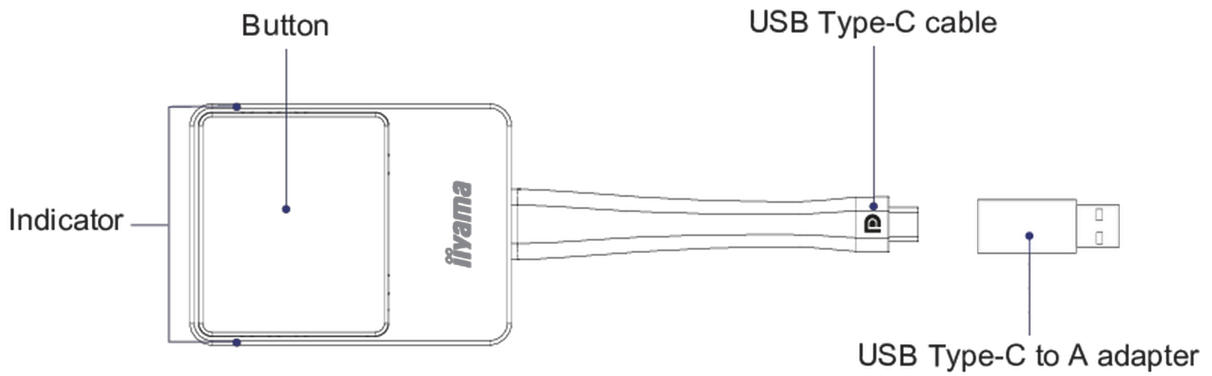

WP D002C

05 ÇEVRE KOŞULLARI

Çalışma sıcaklığı aralığı 0°C - 40°C

Çalışma nemi 10% - 80%

Depolama sıcaklığı aralığı - 10°C - 60°C