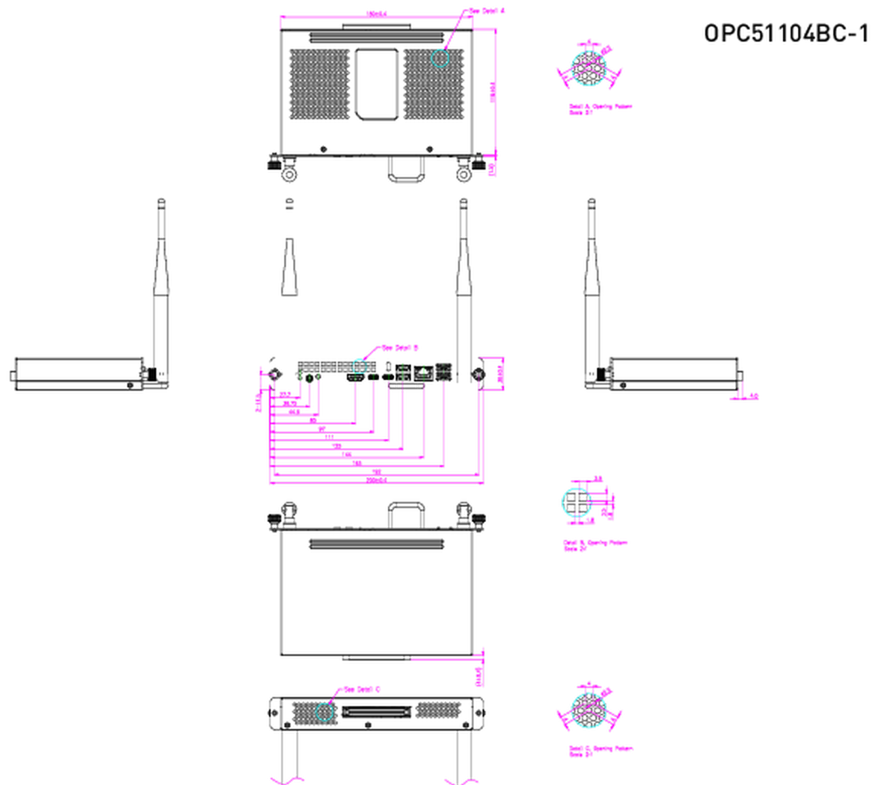

An Intel® i5 OPS slot PC with Windows® 11 IoT Enterprise and TPM 2.0 (Trusted Platform Module)

This mini OPS PC with Intel® Core™ i5 inside turns your iiyama (interactive) large format display into a stand-alone solution. It comes equipped with a powerful Intel® processor with integrated Ultra HD graphics and a fast SSD drive. No hassle with cables and having to mount a PC at the back of the monitor or on a floor lift. Simply slide in the iiyama OPS slot PC and get started right away.

01 ESZKÖZ

Típus	OPS slot PC
CPU	Intel® Core™ i5-11300H, TPM 2.0 (Trusted Platform Module)
RAM	8GB DDR4
SSD	256GB M.2
Grafikák	Integrated Intel® Iris® Xe
Chipkészlet	Intel®
Hangkártya	Integrated High Definition Audio Stereo
Hálózatépítés	10/100/1000M Adapter
WiFi	802.11 a/b/g/n/ac/ax (M.2 NVME)
Bluetooth	4 ~ 5.2
Operációs rendszer	Windows 11 IoT Enterprise
LAN (RJ45)	x1
USB	3.0 x2, 2.0 x2, 3.2 (Type C) x1
HDMI Kimenet	x1 (2.0)
Fejhallgató csatlakozó	igen
Mikrofon Bemenet	x1 (mic and headset combo)

02 ENERGIAGAZDÁLKODÁS

Energiafogyasztás	95W jellemző, 0.5W készenlét
Áramfogyasztás	0.5W készenlét

03 MÉRETEK / SÚLY

Termék méretei Sz x H x M	180 x 30 x 119mm
Súly (doboz nélkül)	1kg
EAN kód	4948570033171