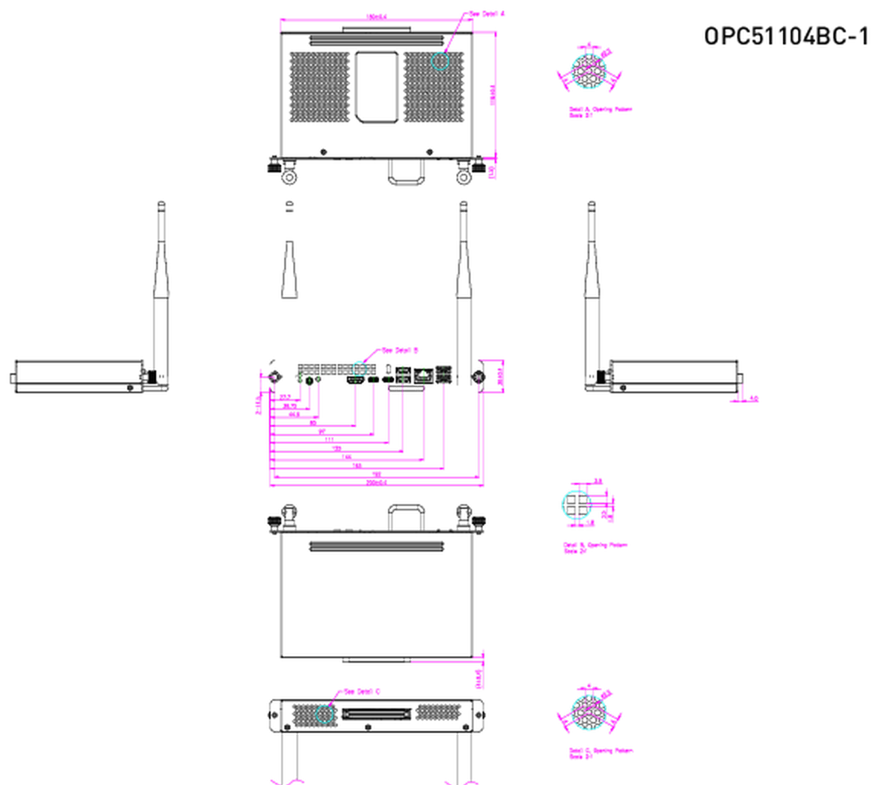

Размер продукта Ш x В x Г

180 x 30 x 119мм

Вес (без упаковки)

1кг

EAN код

4948570033171

04 ВНЕШНИЕ УСЛОВИЯ

Диапазон рабочих температур 0°C - 45°C

Operation humidity 5% - 95%

Диапазон температур хранения - 10°C - 50°C

Storage humidity 5% - 95%

Все товарные знаки и торговые марки являются собственностью их владельцев и они защищены. Ошибки и изменения допускаются. Спецификации могут быть изменены без уведомления. Все LCD мониторы соответствуют стандарту ISO-9241-307:2008 по политике битых пикселей.

© IIYAMA CORPORATION. ALL RIGHTS RESERVED