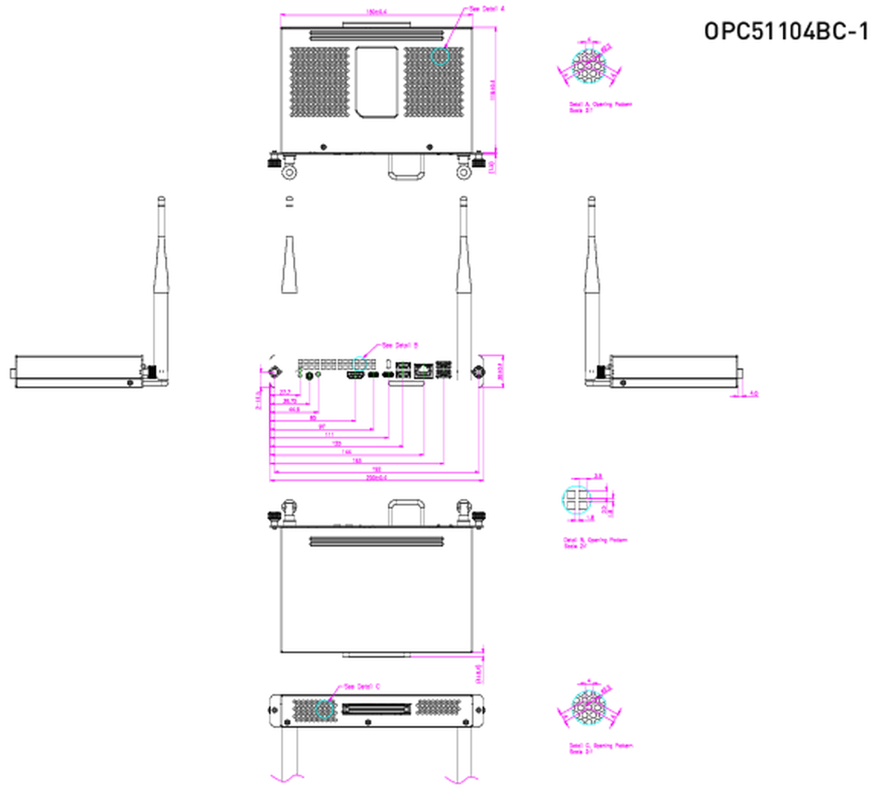

Windows® 11 IoT Enterprise ve TPM 2.0 (Güvenilir Platform Modülü) içeren bir Intel® i5 OPS Slot PC

İçinde Intel® Core™ i5 bulunan bu mini OPS PC, iiyama etkileşimli geniş format ekranınızı bağımsız bir çözüme dönüştürür. Tümleşik Ultra HD grafiklere ve hızlı bir SSD sürücüyeye sahip güçlü bir Intel® işlemci ile donatılmıştır. Kablolarla uğraşmak ve monitörün arkasına veya zemin asansörüne PC monte etmek zorunda kalmamak. Basitçe iiyama OPS slot PC'yi takın ve hemen başlayın.

01 CİHAZ

Tip	OPS slot PC
CPU	Intel® Core™ i5-11300H, TPM 2.0 (Trusted Platform Module)
RAM	8GB DDR4
SSD	256GB M.2
Grafik	Integrated Intel® Iris® Xe
Chipset	Intel®
Ses kartı	Integrated High Definition Audio Stereo
Ağ	10/100/1000M Adapter
WiFi	802.11 a/b/g/n/ac/ax (M.2 NVME)
Bluetooth	4 ~ 5.2
İşletim sistemi	Windows 11 IoT Enterprise
LAN (RJ45)	x1
USB	3.0 x2, 2.0 x2, 3.2 (Type C) x1
HDMI Çıkışı	x1 (2.0)
Mikrofon Girişi	x1 (mic and headset combo)

02 GÜÇ YÖNETİMİ

Güç kullanımı 95W tipik, 0.5W stand by

03 ÖLÇÜLER / AĞIRLIK

Ürün boyutları G x Y x D 180 x 30 x 119mm

Ağırlık (kutu hariç)

1kg

EAN kodu

4948570033171