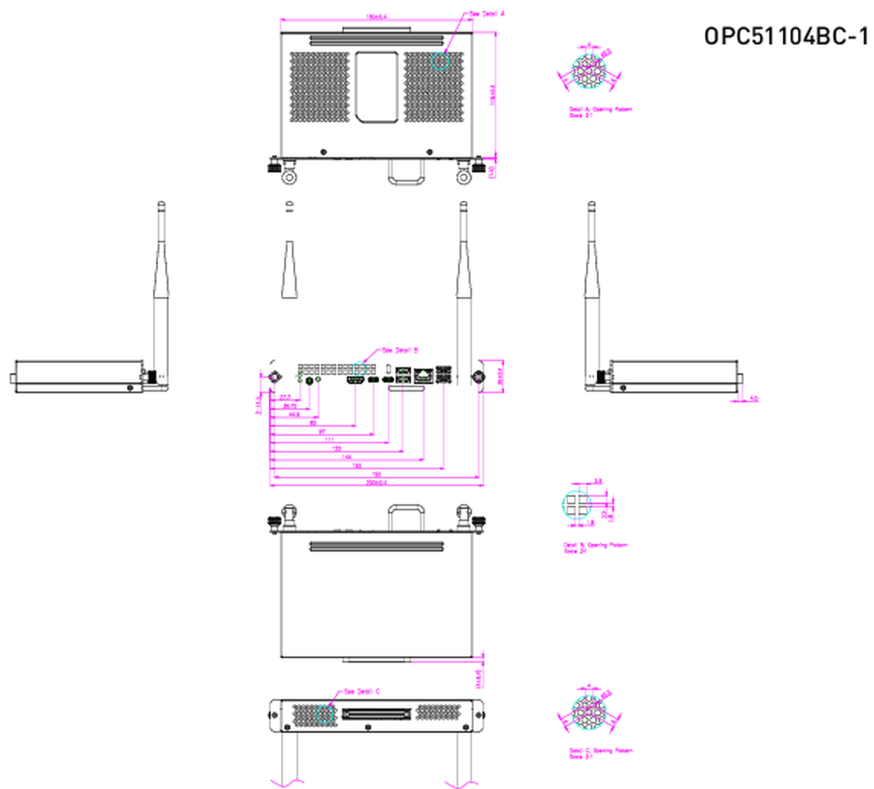

### 01 DEVICE

Type	OPS slot PC
CPU	Intel® Core™ i5-11300H, TPM 2.0 (Trusted Platform Module)
RAM	8GB DDR4
SSD	256GB M.2
Graphics	Integrated Intel® Iris® Xe
Chipset	Intel®
Sound card	Integrated High Definition Audio Stereo
Network	10/100/1000M Adapter
WiFi	802.11 a/b/g/n/ac/ax (M.2 NVME)
Bluetooth	4 ~ 5.2
Operating system	Windows 11 IoT Enterprise
LAN (RJ45)	x1
USB	3.0 x2, 2.0 x2, 3.2 (Type C) x1
HDMI Out	x1 (2.0)
Microphone In	x1 (mic and headset combo)

### 02 POWER-MANAGEMENT

Потребляемая мощность 95W стандарт, 0.5W ожидание

### 03 РАЗМЕР / BEC

Размер продукта Ш x В x Г 180 x 30 x 119мм

Вес (без упаковки)

1 кг

EAN код

4948570033171