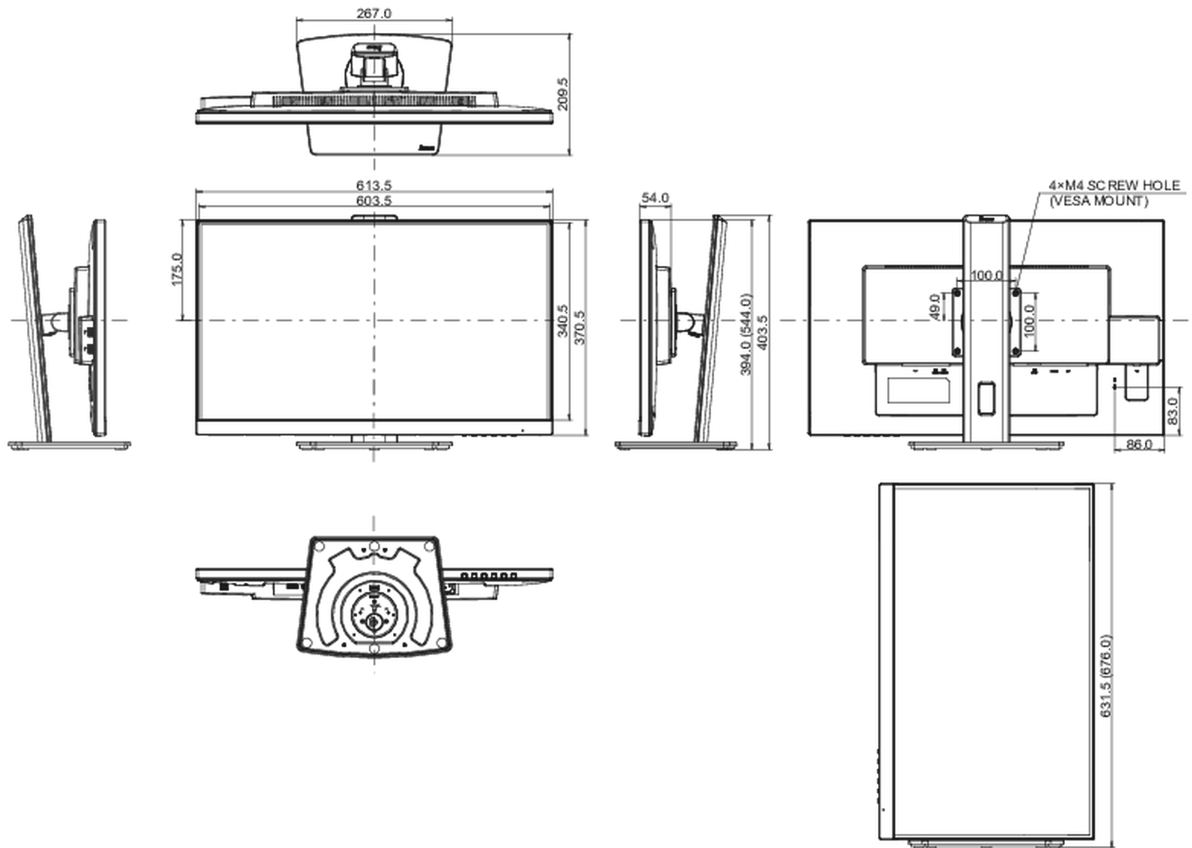

## 04 MECANIQUE

Réglages Position Image	hauteur, angle H, angle V, pivot (rotation des deux côtés)
RÉGULATION DE LA HAUTEUR	150mm
Rotation (fonction PIVOT)	90°
Angle de rotation	90°; 45° gauche; 45° droit
Angle d'inclinaison	23° en avant; 5° en arrière

## 08 DIMENSIONS / POIDS

<b>Dimensions produit L x H x P</b>	613.5 x 394 (544) x 209.5mm
<b>Poids (sans boîte)</b>	6.7kg
<b>Code EAN</b>	4948570121656

Toutes les marques nommées sur ce site sont des marques déposées. iiyama ne pourra être tenu responsable d'éventuelles erreurs ou omissions contenues sur ce site. Tous les écrans LCD iiyama sont conformes à la norme ISO-9241-307:2008 pour ce qui concerne les défauts de pixel.