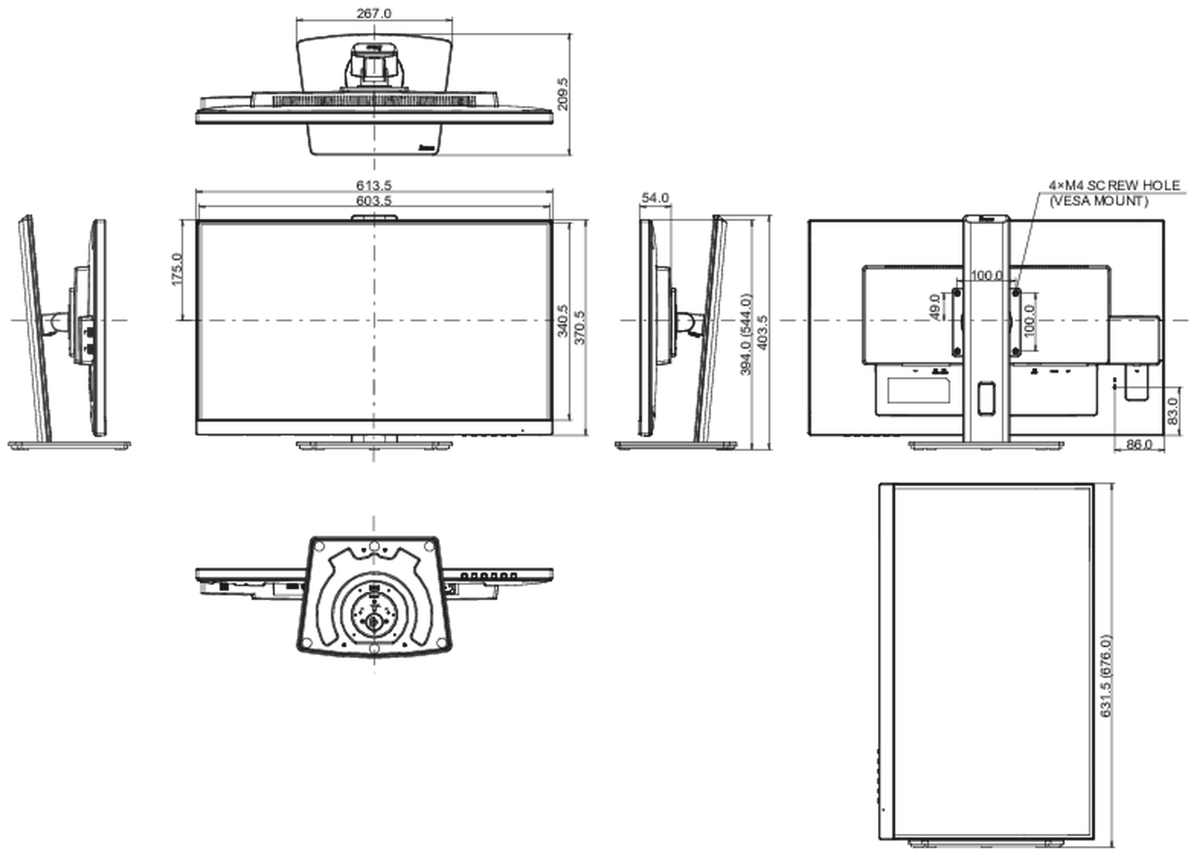

04 MECHANIKUS

Kijelző helyzetének beállításai	magasság, forgatható, billenthető, forgatható (forgatás mindkét oldalra)
Magasság beállítása	150mm
Forgatás (PIVOT funkció - portré mód)	90°
Forgó állvány	90°; 45° bal; 45° jobb
Hajlásszög	23° fel; 5° le

VESA állvány	100 x 100mm
Kábelkezelő rendszer	igen

05 TARTOZÉKOKAT TARTALMAZZA

Kábelek	áramellátás, USB, HDMI, DP
Egyéb	gyors üzembe helyezési útmutató, biztonsági útmutató

06 ENERGIAGAZDÁLKODÁS

Tápegység	belső
Áramellátás	AC 100 - 240V, 50/60Hz
Energiafogyasztás	25W jellemző, 0.5W készenlét, 0.3W kikapcsolva
Áramfogyasztás	0.5W készenlét

08 MÉRETEK / SÚLY

Termék méretei Sz x H x M	613.5 x 394 (544) x 209.5mm
Súly (doboz nélkül)	6.7kg
EAN kód	4948570121656

All trademarks and registered trademarks acknowledged. E & O E. Specification subject to change without notice. All LCD's comply with ISO-9241-307:2008 in connection with pixel defects.