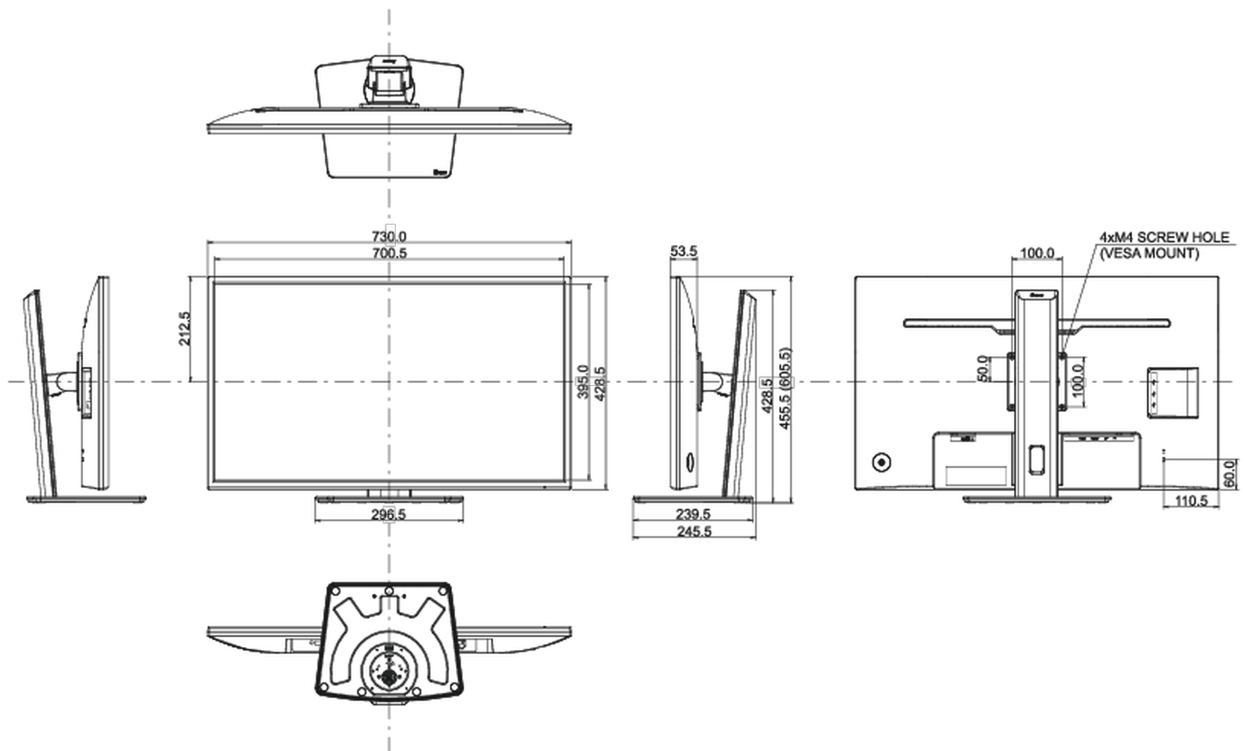

свинца, превышает 0.1%

08 РАЗМЕР / ВЕС

Размер продукта Ш x В x Г

730 x 455.5 (605.5) x 239.5мм

Вес (без упаковки)

8.8кг

EAN код

4948570121335