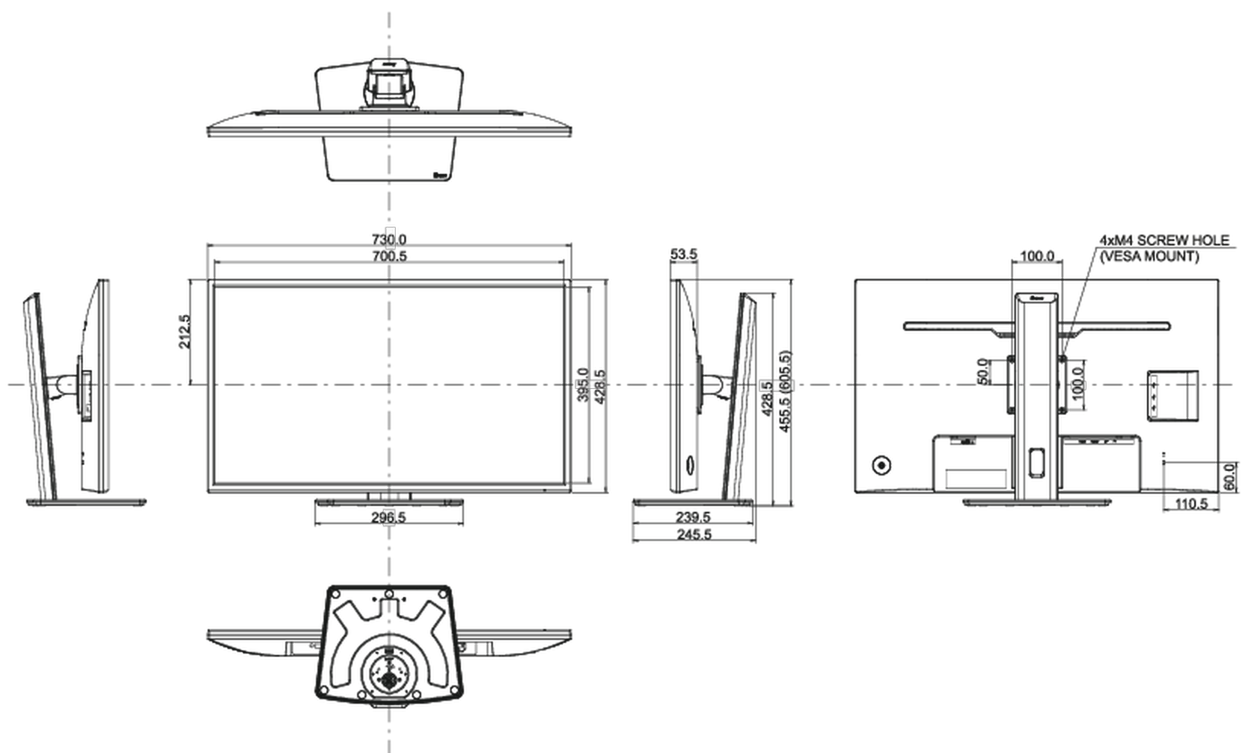

04 MEHANIČKI

Podešavanje položaja prikaza	visina, okretanje, nagib
Podešavanje visine	150mm
Okretno postolje	90°; 45° levo; 45° desno
Ugao nagiba	23° gore; 35° dole
VESA montiranje	100 x 100mm
Sistem upravljanja kablovima	da

07 ODRŽIVOST

Propisi	CE, TÜV-Bauart, EAC, VCCI-B, PSE, RoHS podrška, ErP, WEEE, REACH, UKCA
Klasa energetske efikasnosti (Regulation (EU) 2017/1369)	G
REACH SVHC	iznad 0.1%: Olova

08 DIMENZIJE / TEŽINA

Dimenzije proizvoda Š x V x D	730 x 455.5 (605.5) x 239.5mm
Težina (bez kutije)	8.8kg
EAN kod	4948570121335