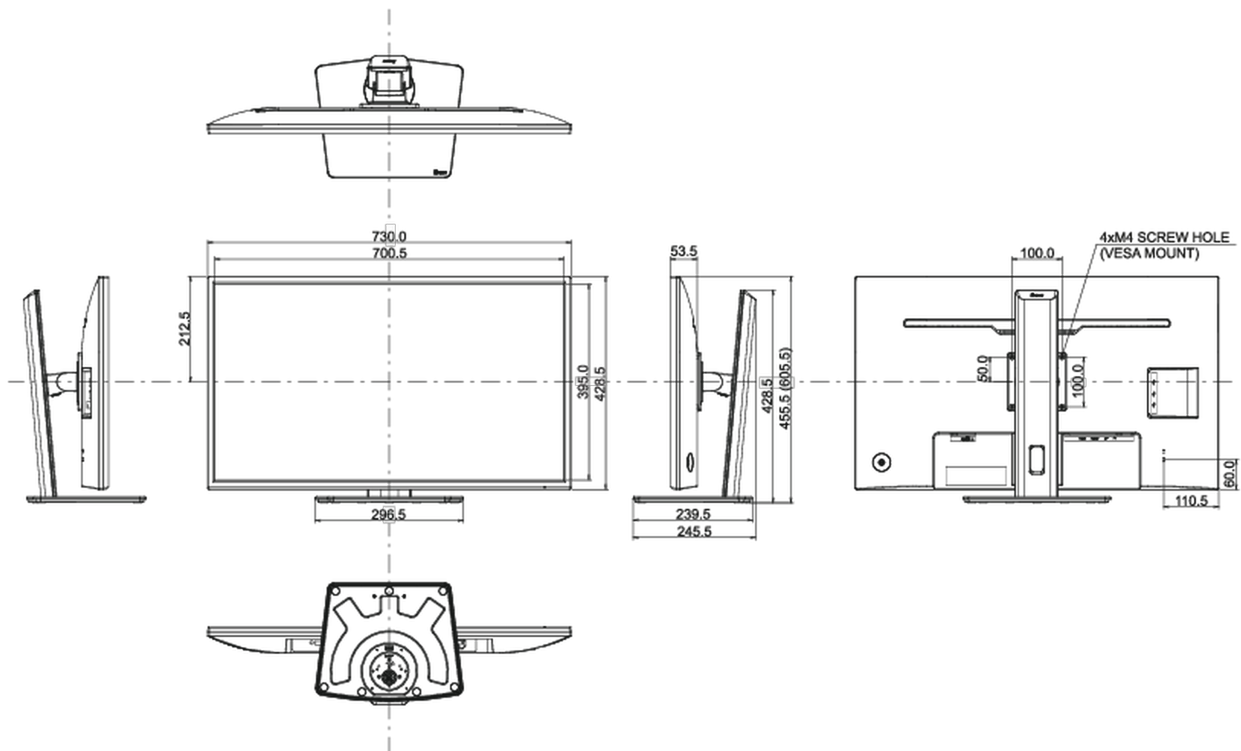

свинца, превышает 0.1%

08 РАЗМЕР / ВЕС

Размер продукта Ш x В x Г

730 x 455.5 (605.5) x 239.5мм

Вес (без упаковки)

8.8кг

EAN код

4948570121335