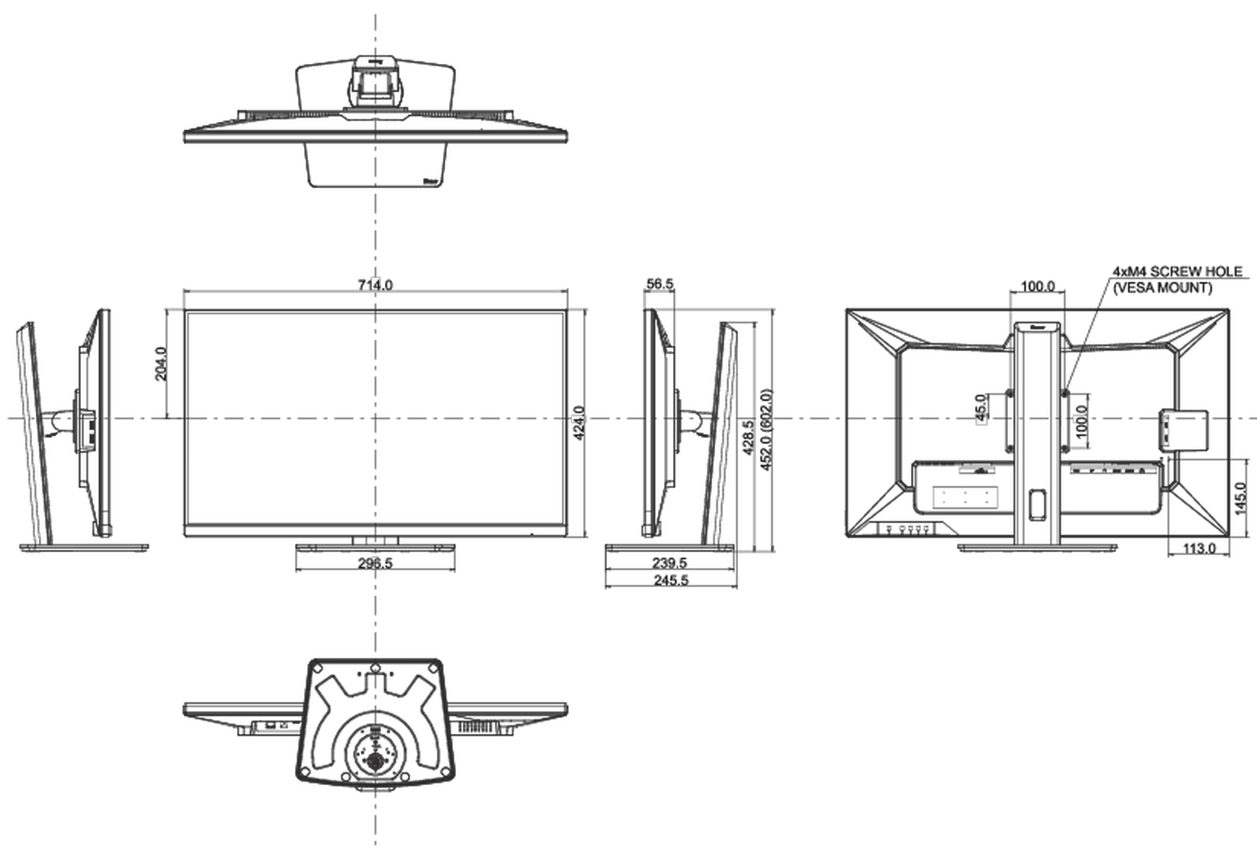

05 UKLJUČENI DODACI

Kablovi	Strujni kabl, USB, HDMI, DP, USB-C
Ostalo	kratko uputstvo, bezbednosni vodič

06 UPRAVLJANJE NAPAJANJEM

Napajanje	interna
Potrošnja energije	% 1W tipično, 0.5W stand by, 0.5W isključen

07 ODRŽIVOST

Propisi	CE, TÜV-Bauart, EAC, PSE, RoHS podrška, ErP, WEEE, VCCI, REACH, UKCA
Klasa energetske efikasnosti (Regulation (EU) 2017/1369)	G
REACH SVHC	iznad 0.1%: Olova

08 DIMENZIJE / TEŽINA

Dimenzije proizvoda Š x V x D	714 x 452 (602) x 239.5mm
Težina (bez kutije)	9.9kg
EAN kod	4948570121342