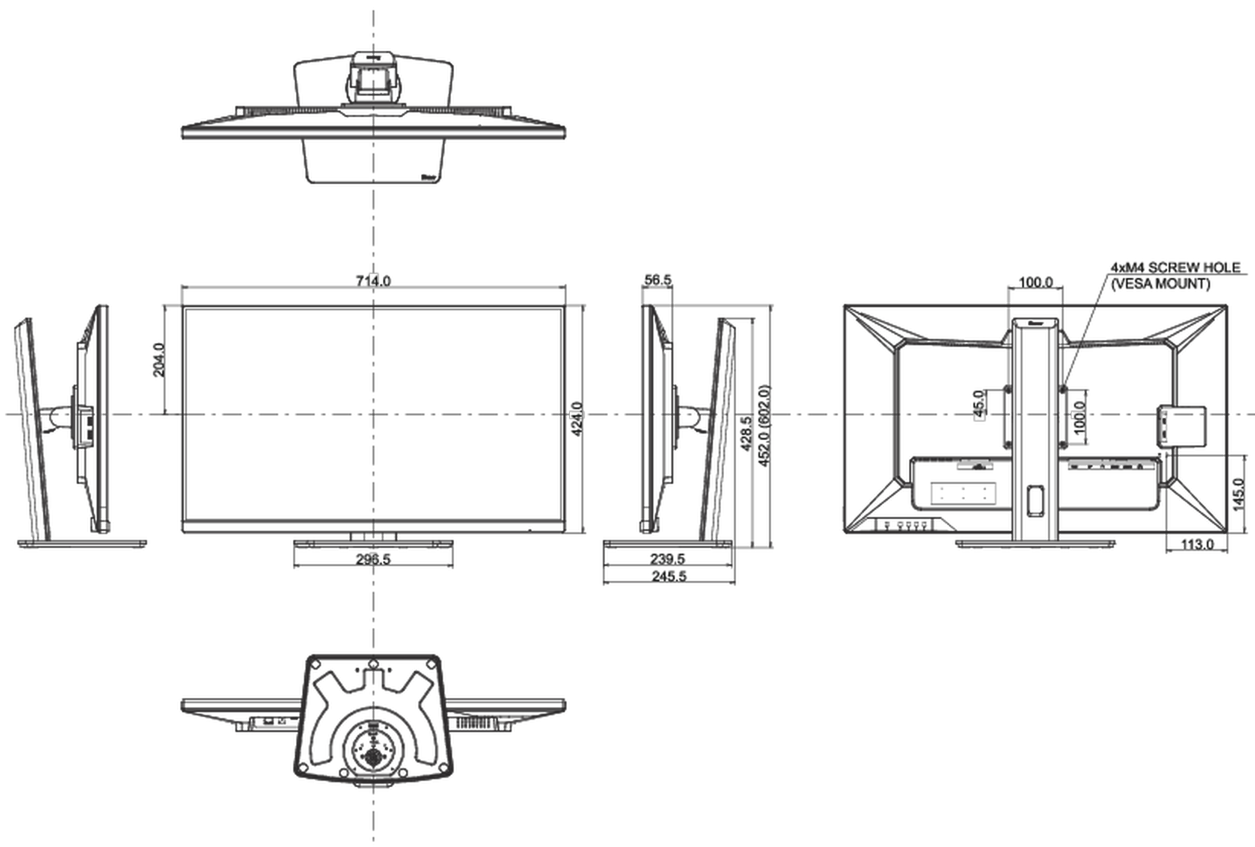

04 МЕХАНИЧЕСКИЕ ХАРАКТЕРИСТИКИ

Эргономика	высота, вращение подставки, наклон
Настройка высоты (HAS)	150мм

Вращение подставки (Swivel)	90°; ° лево; 45° право
Угол наклона экрана	23° вверх; 5° вниз
Крепление VESA	100 x 100mm
Крепления для кабелей	да

05 6.АКСЕССУАРЫ

Кабели	Питание, USB, HDMI, DP, USB-C
Прочее	Краткое руководство по началу работы, Руководство по безопасности

06 POWER-MANAGEMENT

Блок питания	внутренний
Питание	AC 100 - 240V, 50/60Гц
Потребляемая мощность	33W стандарт, 0.5W ожидание, 0.5W отключено

07 СТАНДАРТЫ

Сертификаты	CE, TÜV-Bauart, EAC, PSE, RoHS support, ErP, WEEE, VCCI, REACH, UKCA
REACH SVHC	свинца, превышает 0.1%

08 РАЗМЕР / ВЕС

Размер продукта Ш x В x Г	714 x 452 (602) x 239.5мм
Вес (без упаковки)	9.9кг
EAN код	4948570121342