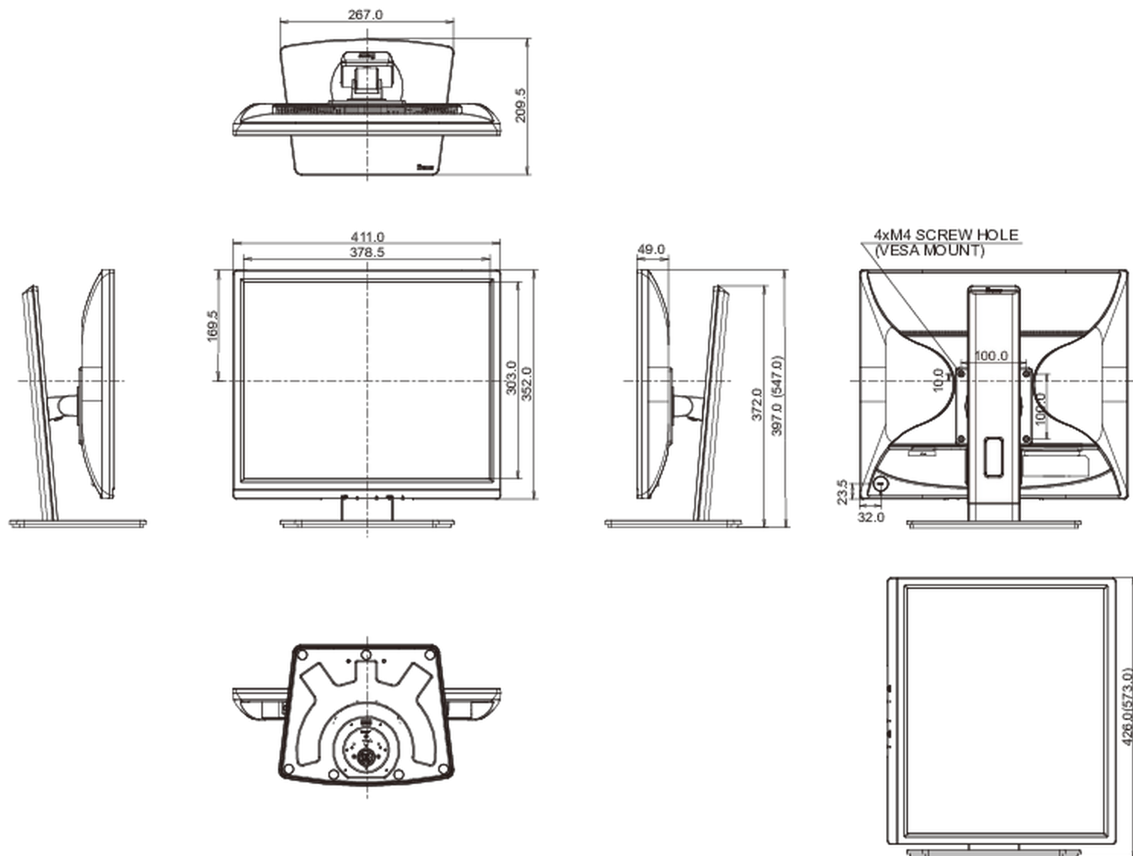

04 MECHANIKUS

Kijelző helyzetének beállításai	magasság, forgatás, forgatható, billenthető
Magasság beállítása	150mm
Forgatás (PIVOT funkció - portré mód)	90°
Forgó állvány	90°; 45° bal; 45° jobb
Hajlásszög	23° fel; 5° le
VESA állvány	100 x 100mm
Kábelkezelő rendszer	igen

07 FENNTARTHATÓSÁG

Előírások	CE, TÜV-GS, RoHS támogatás, ErP, WEEE, HATÓTÁVOLSÁG, UKCA
Energiahatékonysági osztály ((EU) 2017/1369 rendelet)	E
REACH SVHC	0,1% felett: Vezet

08 MÉRETEK / SÚLY

Termék méretei Sz x H x M	411 x 397 (547) x 2109.5mm
Doboz méretei Sz x H x M	490 x 416 x 162mm
Súly (doboz nélkül)	4.9kg
Súly (dobozsal)	6.0kg
EAN kód	4948570121373