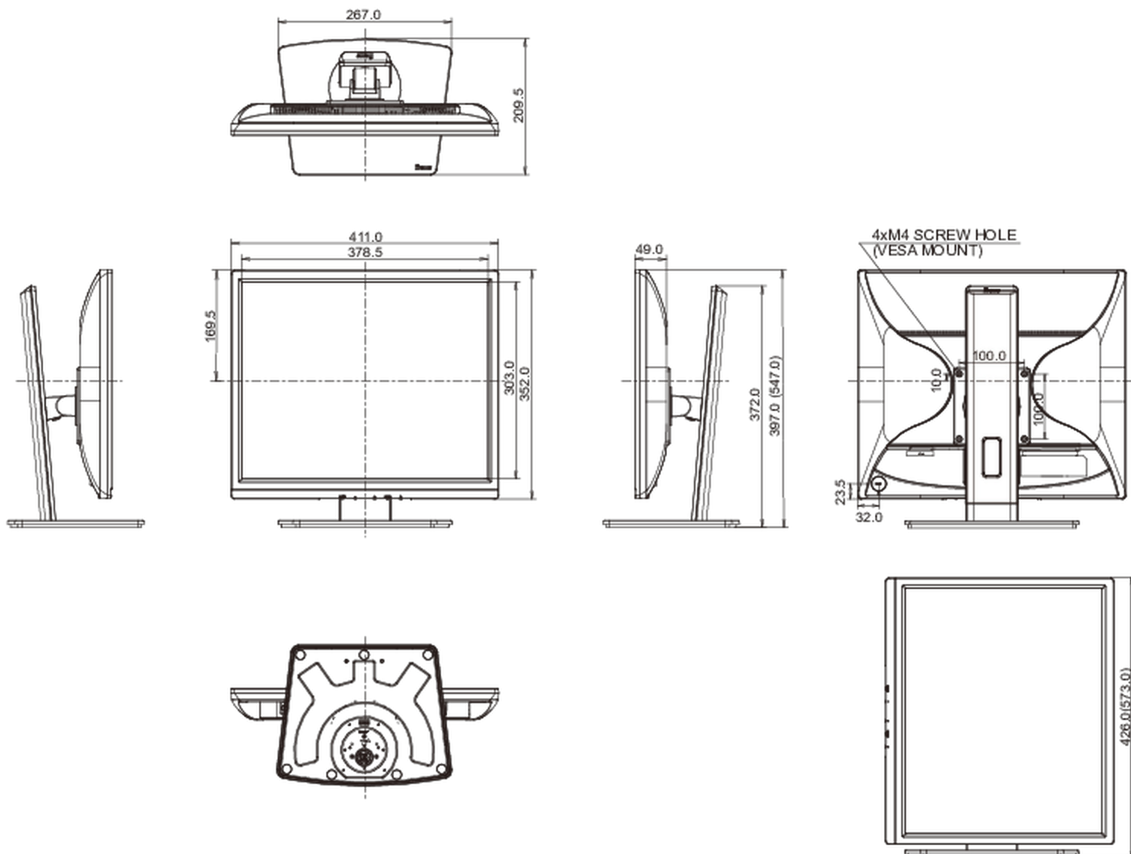

Propisi

CE, TÜV-GS, RoHS podrška, ErP, WEEE, REACH, UKCA

Klasa energetske efikasnosti (Regulation (EU) 2017/1369)

E

REACH SVHC

iznad 0.1%: Olova

08 DIMENZIJE / TEŽINA

Dimenzije proizvoda Š x V x D 411 x 397 (547) x 2109.5mm

Dimenzije kutije Š x V x D 490 x 416 x 162mm

Težina (bez kutije) 4.9kg

Težina (sa kutijom) 6.0kg

EAN kod 4948570121373

All trademarks and registered trademarks acknowledged. E & O E. Specification subject to change without notice. All LCD's comply with ISO-9241-307:2008 in connection with pixel defects.