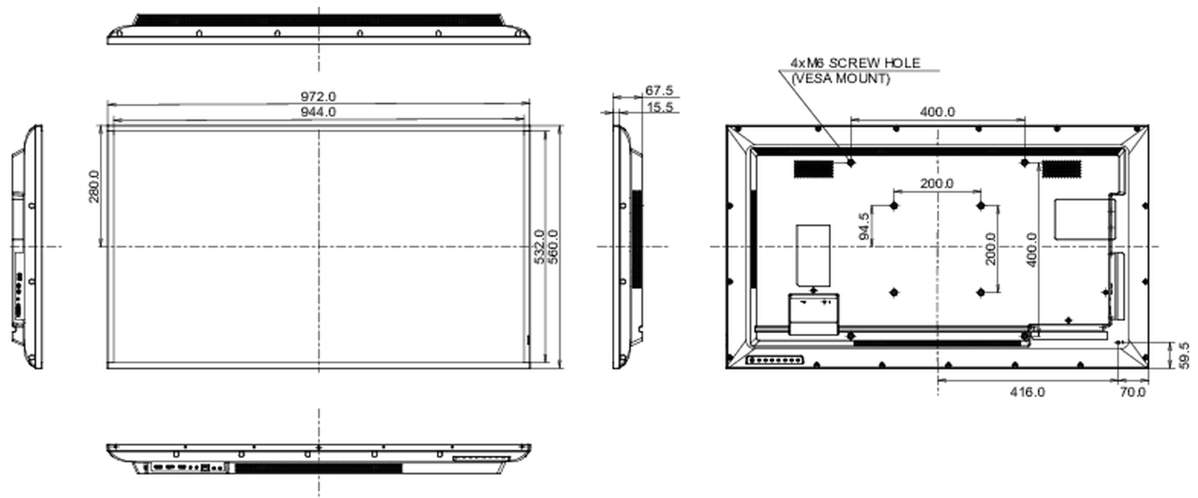

## 09 AFMETINGEN / GEWICHT

Product afmetingen B x H x D	972 x 560 x 67.5mm
Doos afmetingen B x H x D	1070 x 690 x 139mm
Gewicht (zonder doos)	8.8kg
Gewicht (inclusief doos)	12.3kg
EAN code	4948570120925