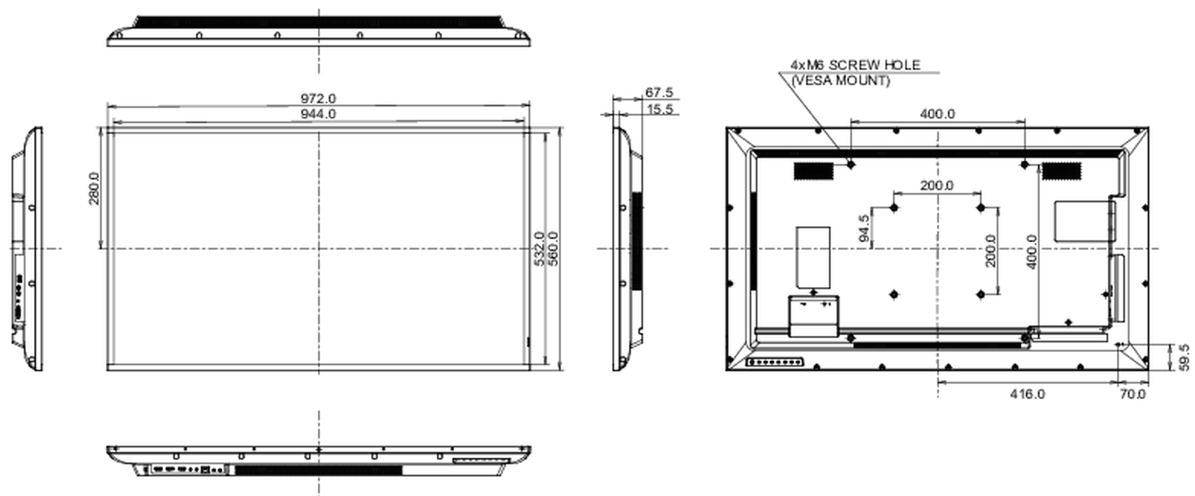

08 UDRŽITELNOST

Předpisy	CB, CE, TÜV-Bauart, EAC, RoHS support, ErP, WEEE, REACH
Energetická třída (Regulation (EU) 2017/1369)	G
REACH SVHC	nad 0.1% olova

09 ROZMĚRY / HMOTNOST

Rozměry výrobku Š x V x D	972 x 560 x 67.5mm
Rozměry balení Š x V x D	1070 x 690 x 139mm
Váha (bez balení)	8.8kg
Váha (s balením)	12.3kg
EAN code	4948570120925