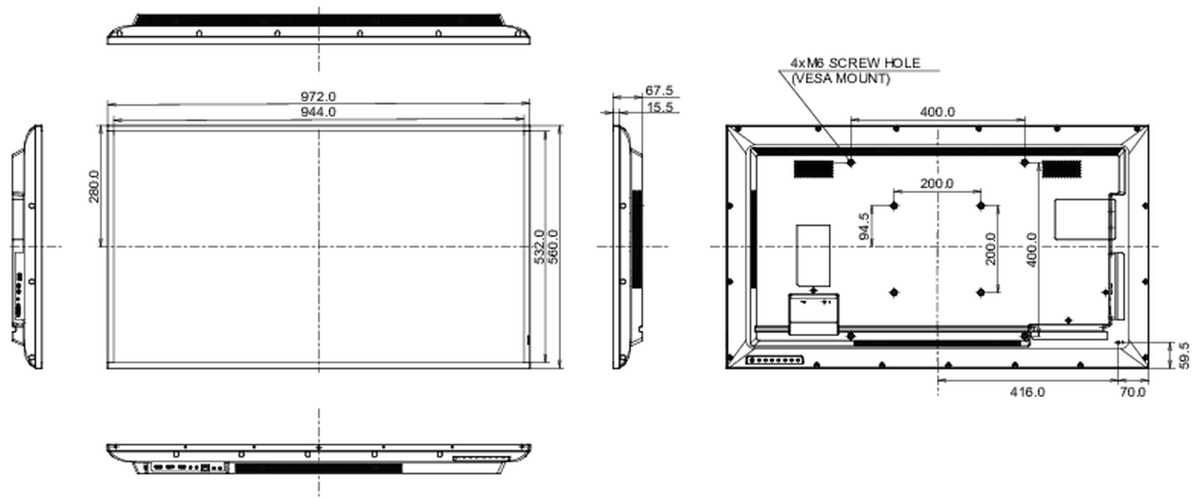

## 09 DIMENSIONES / PESO

Producto dimensiones W x H x D	972 x 560 x 67.5mm
Dimensiones de la caja (ancho x alto x fondo)	1070 x 690 x 139mm
Peso (sin caja)	8.8kg
Peso (con caja)	12.3kg
Código EAN	4948570120925