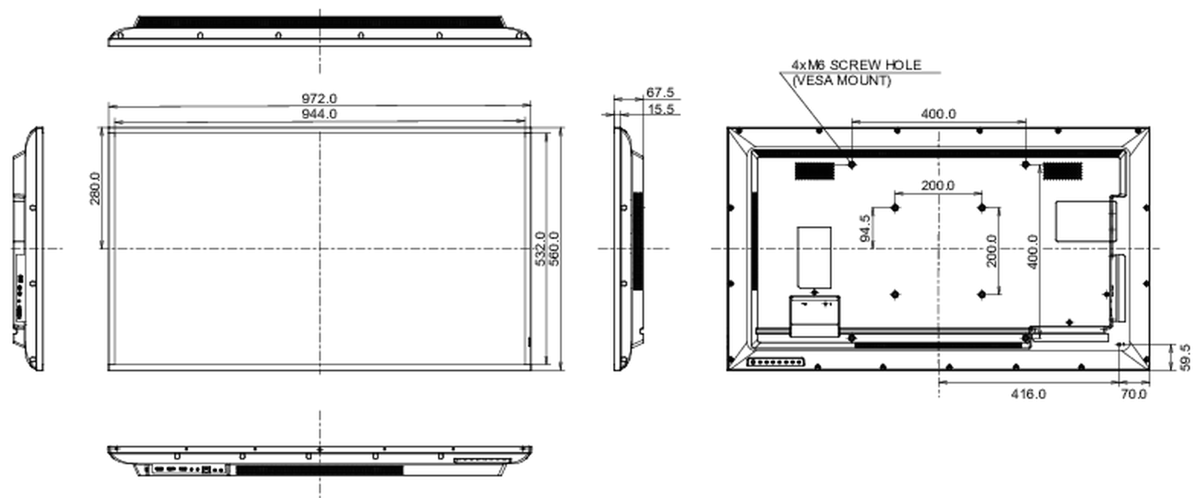

## 09 DIMENSIONS / POIDS

Dimensions produit L x H x P	972 x 560 x 67.5mm
Dimensions de la boîte L x H x P	1070 x 690 x 139mm
Poids (sans boîte)	8.8kg
Poids (avec boîte)	12.3kg
Code EAN	4948570120925

Toutes les marques nommées sur ce site sont des marques déposées. iiyama ne pourra être tenu responsable d'éventuelles erreurs ou omissions contenues sur ce site. Tous les écrans LCD iiyama sont conformes à la norme ISO-9241-307:2008 pour ce qui concerne les défauts de pixel.