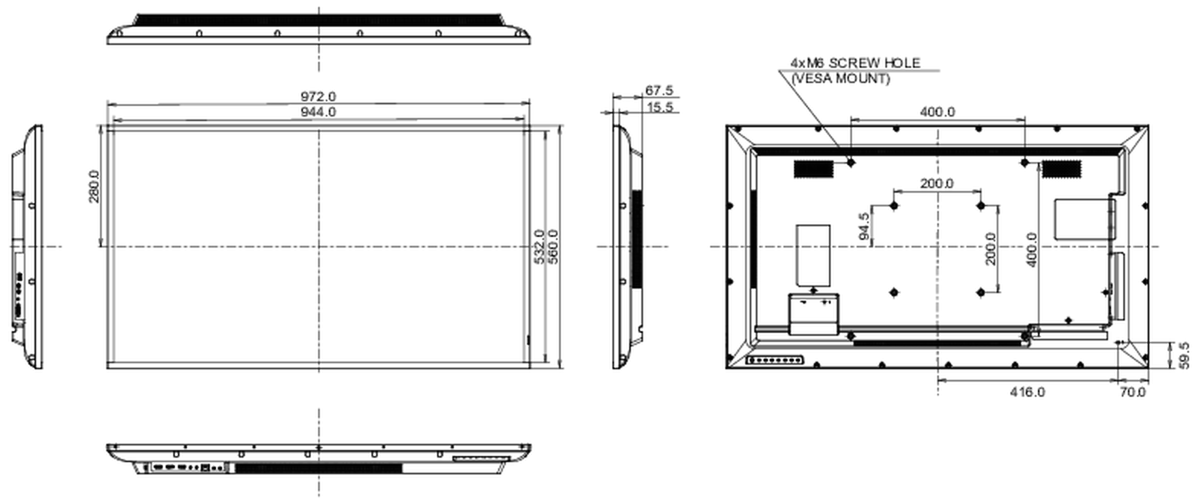

## 09 MÉRETEK / SÚLY

Termék méretei Sz x H x M	972 x 560 x 67.5mm
Doboz méretei Sz x H x M	1070 x 690 x 139mm
Súly (doboz nélkül)	8.8kg
Súly (dobozzal)	12.3kg
EAN kód	4948570120925

All trademarks and registered trademarks acknowledged. E & O E. Specification subject to change without notice. All LCD's comply with ISO-9241-307:2008 in connection with pixel defects.