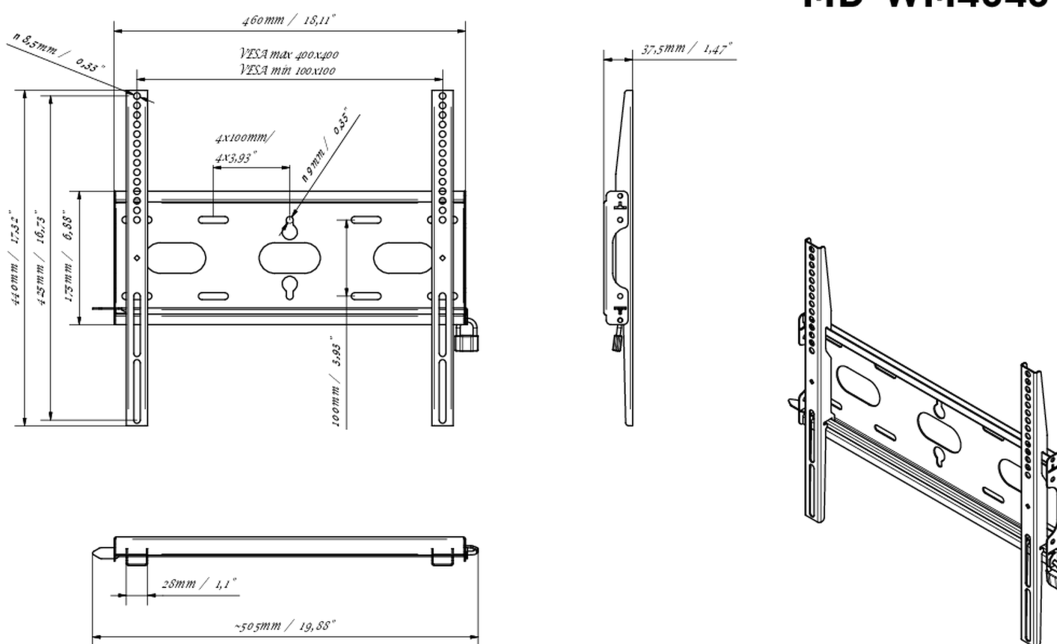

## Universele wandbevestiging, tot VESA 400x400mm, max. 125kg

Met het eenvoudige en snelle bevestigingssysteem garandeert deze muurbeugel een veilig gebruik in omgevingen zoals scholen en andere openbare utiliteitsgebouwen.

### 02 PRODUCT BROCHURE

Max gewicht	125kg / monitor
VESA minimum	100 x 100mm
VESA maximum	400 x 400mm

## 03 AFMETINGEN / GEWICHT

Product afmetingen B x H x D	460 x 440 x 37.5mm
Doos afmetingen B x H x D	205 x 505 x 38mm
Gewicht (zonder doos)	1.8kg
Gewicht (inclusief doos)	2.5kg
EAN code	5902841107281